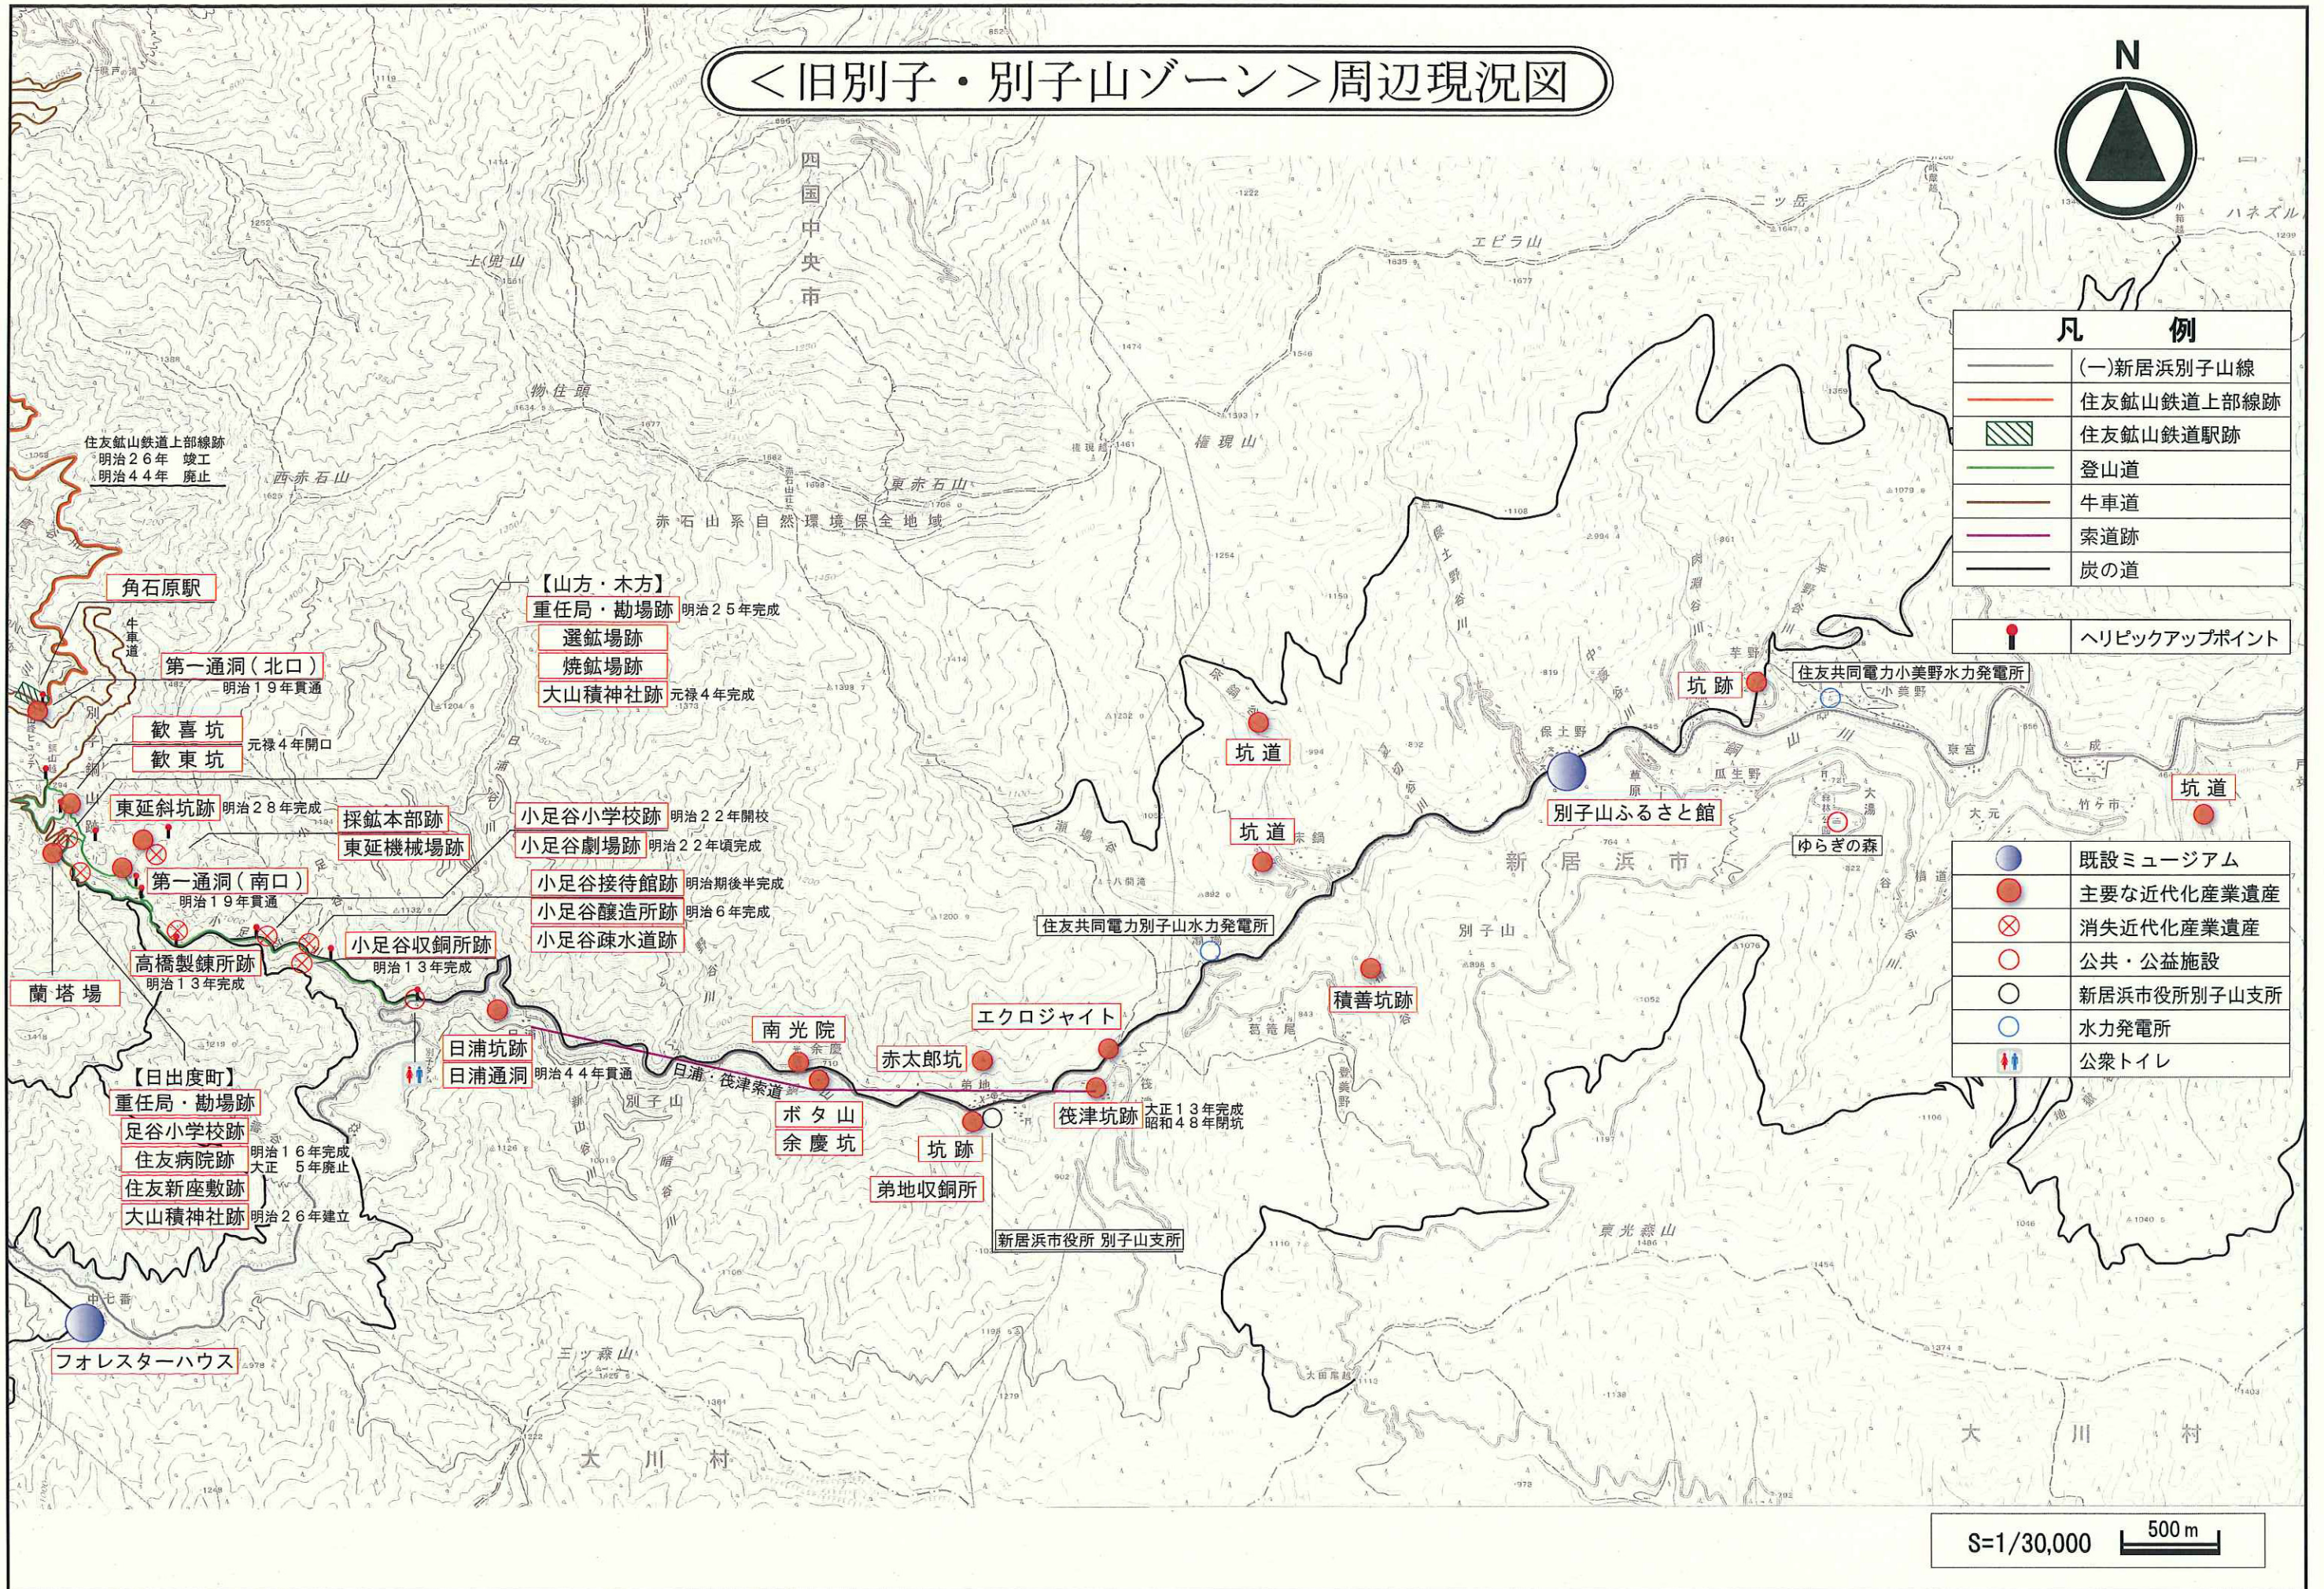

# <旧別子・別子山ゾーン>周辺現況図

凡 例	
	(一)新居浜別子山線
	住友鉱山鉄道上部線跡
	住友鉱山鉄道駅跡
	登山道
	牛車道
	索道跡
	炭の道

ヘリピックアップポイント

	既設ミュージアム
	主要な近代化産業遺産
	消失近代化産業遺産
	公共・公益施設
	新居浜市役所別子山支所
	水力発電所
	公衆トイレ

S=1/30,000