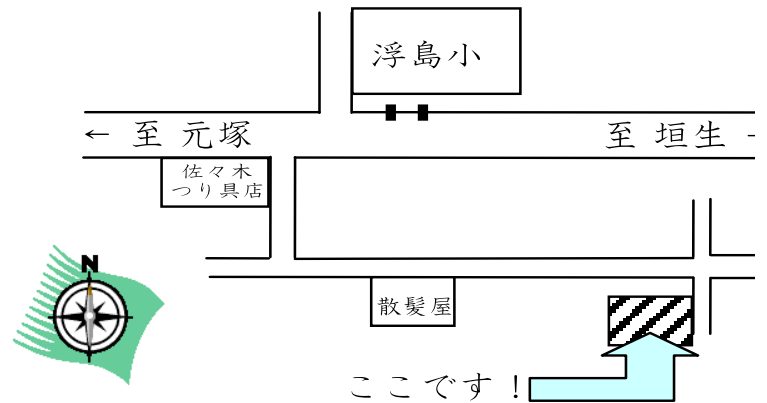

### えんぜるっこ(子育て支援事業)

内容 「さつまいも堀りに行こう！」

とき 平成22年10月25日(月) 午前10時

※雨天の場合 平成22年10月27日(水)延期

ところ さつまいも畑(下記地図参照)

持参品 お茶・おやつ・敷物・おしぼり・帽子・手袋・長靴

対象者 新居浜校区にお住まいの親子(乳幼児・未就園児)

申込み 10月15日(金)までに公民館備え付けの申込用紙を公民館まで提出してください。