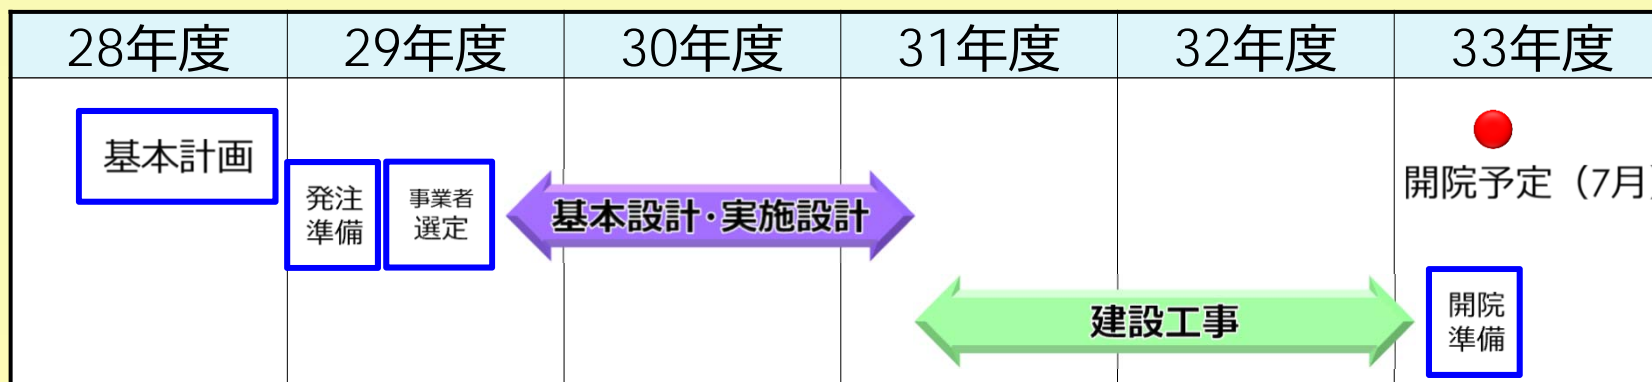

愛媛県HPより（＜イメージ図＞ ※提案のため、実際とは異なる場合があります。）