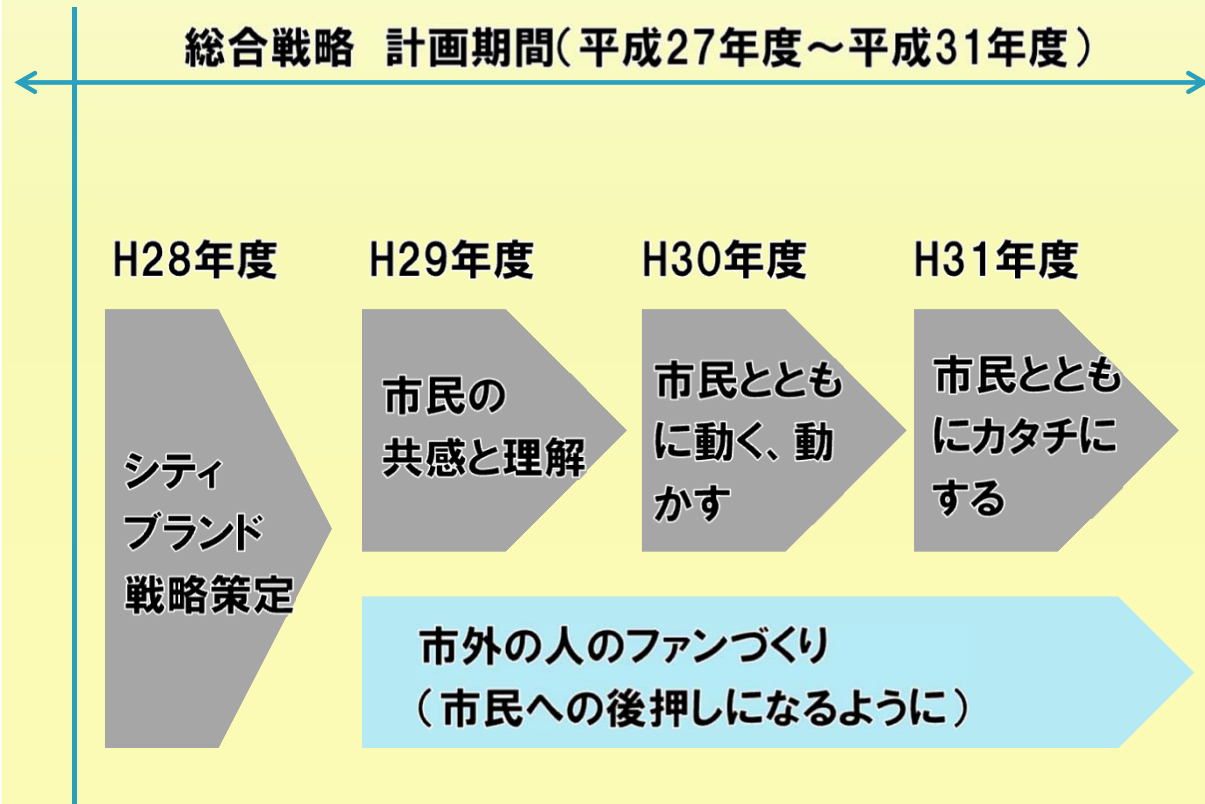

Hello!
NEW

シティブランド戦略の推進

平成28年度に策定した「新居浜市シティブランド戦略」に基づき、市民の満足度・誇りを高めるとともに、対外的な新居浜市の認知度・知名度を高める各種事業を実施します。