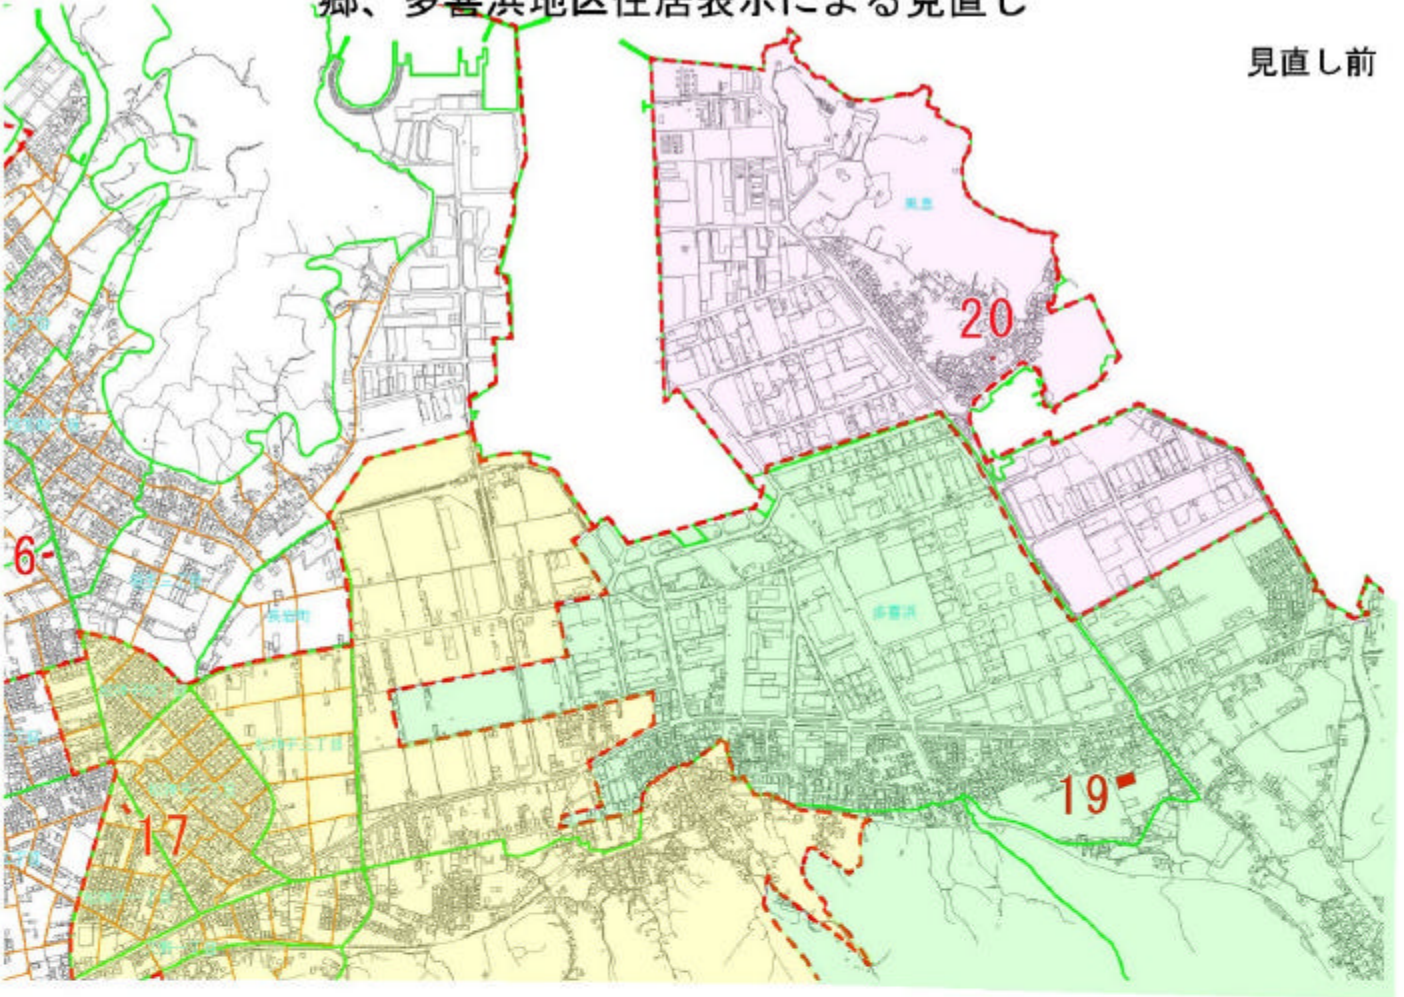

郷、多喜浜地区住居表示による見直し

見直し前

見直し後