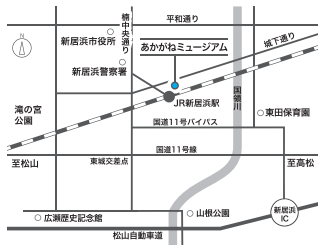

新居浜市民もしくは新居浜市内の学校へ通学している学生のみとさせていただきます。

入場は30分ごとの日時指定予約制となっております。

予約サイトからご予約をおねがいします。

(あかがねミュージアムHP)

<https://akaganemuseum.jp/teamlabsketchtown/>

駐車場

敷地内に、あかがねミュージアムの駐車場「北駐車場・南駐車場」(有料・施設をご利用の方へは3時間無料券を配布)がございます。

満車の際は、周辺の駐車場「あかがねミュージアム第2駐車場」(無料)のほか、「新居浜駅南駐車場」「新居浜駅南口広場駐車場」(有料・3時間まで無料)をご利用ください。

注意事項

- ※予約サイトからご予約をいただいた際に発行されるQRコードを必ずご持参ください。
- ※小学生以下の入場は保護者の同伴が必要です。
- ※予約時間の5分前までに展示会受付までお越しください。
- ※予約時間を過ぎると、ご入場いただけない場合があります。
- ※学生の方は学生証のご提示をお願いする場合があります。
- ※37.5度以上の発熱がある方は、来館をお控えください。
- また、入場時の検温で37.5度以上の発熱がある場合は入場をお断りすることがあります。
- ※会場では必ずマスクを着用してください(2歳未満は不要)。
- 手指消毒を徹底していただきますようお願いいたします。また、会場にもアルコール消毒・使い捨てビニール手袋をご用意しております。