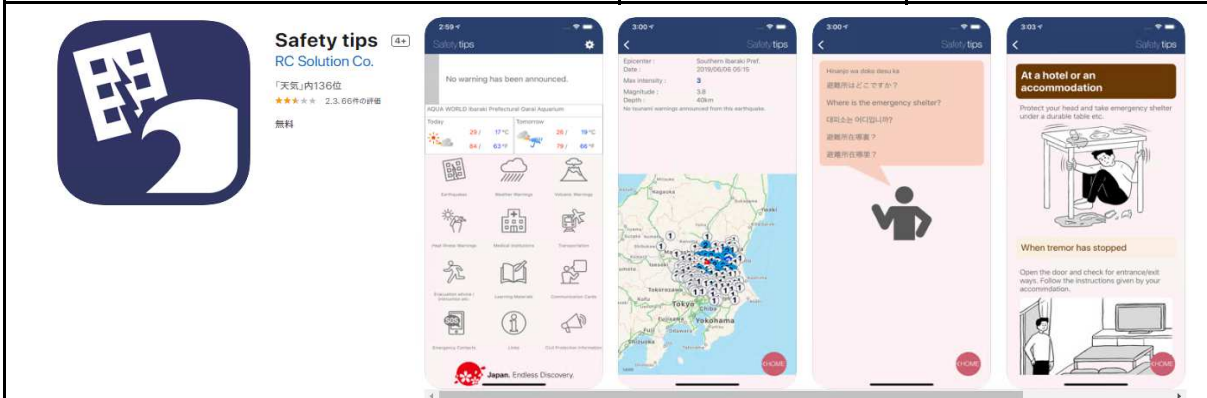

<p>① Safety tips (어플)</p>	<p>For Andloid</p> 	<p>For iPhone</p> 
--------------------------------------	--	---

일본에서 자연재해가 일어났을 때 (폭우가 내릴 때, 태풍이 올 때, 지진이 발생했을 때, 지진해일이 올 때 등) 등 위험할 때에 휴대전화에 알림이 옵니다.

대응 언어
 일본어, 영어, 중국어 (간체자, 번체자), 한국어, 스페인어, 포르투갈어, 베트남어, 태국어, 인도네시아어, 타갈로그어, 네팔어, 크메르어, 미얀마어, 몽골어 14개국어 (15언어)

③

Japan Safe Travel (Twitter)

Twitter

자연재해가 일어났을 때 (폭우가 내릴 때, 태풍이 올 때, 지진이 발생했을 때, 지진해일이 올 때 등) 등 위험할 때, 전철 등 각 교통기관이 멈췄을 때 등의 정보를 볼 수 있습니다.

대응 언어

영어로 제공됩니다.

④

Japan Official Travel

For Android

For iPhone

자연재해가 일어났을 때 (폭우가 내릴 때, 태풍이 올 때, 지진이 발생했을 때, 지진해일이 올 때 등) 등 위험할 때, 전철 등 각 교통기관이 멈췄을 때 등의 정보를 볼 수 있습니다.

대응 언어

영어, 중국어 (간체자, 번체자), 한국어 3개국어 (4언어)