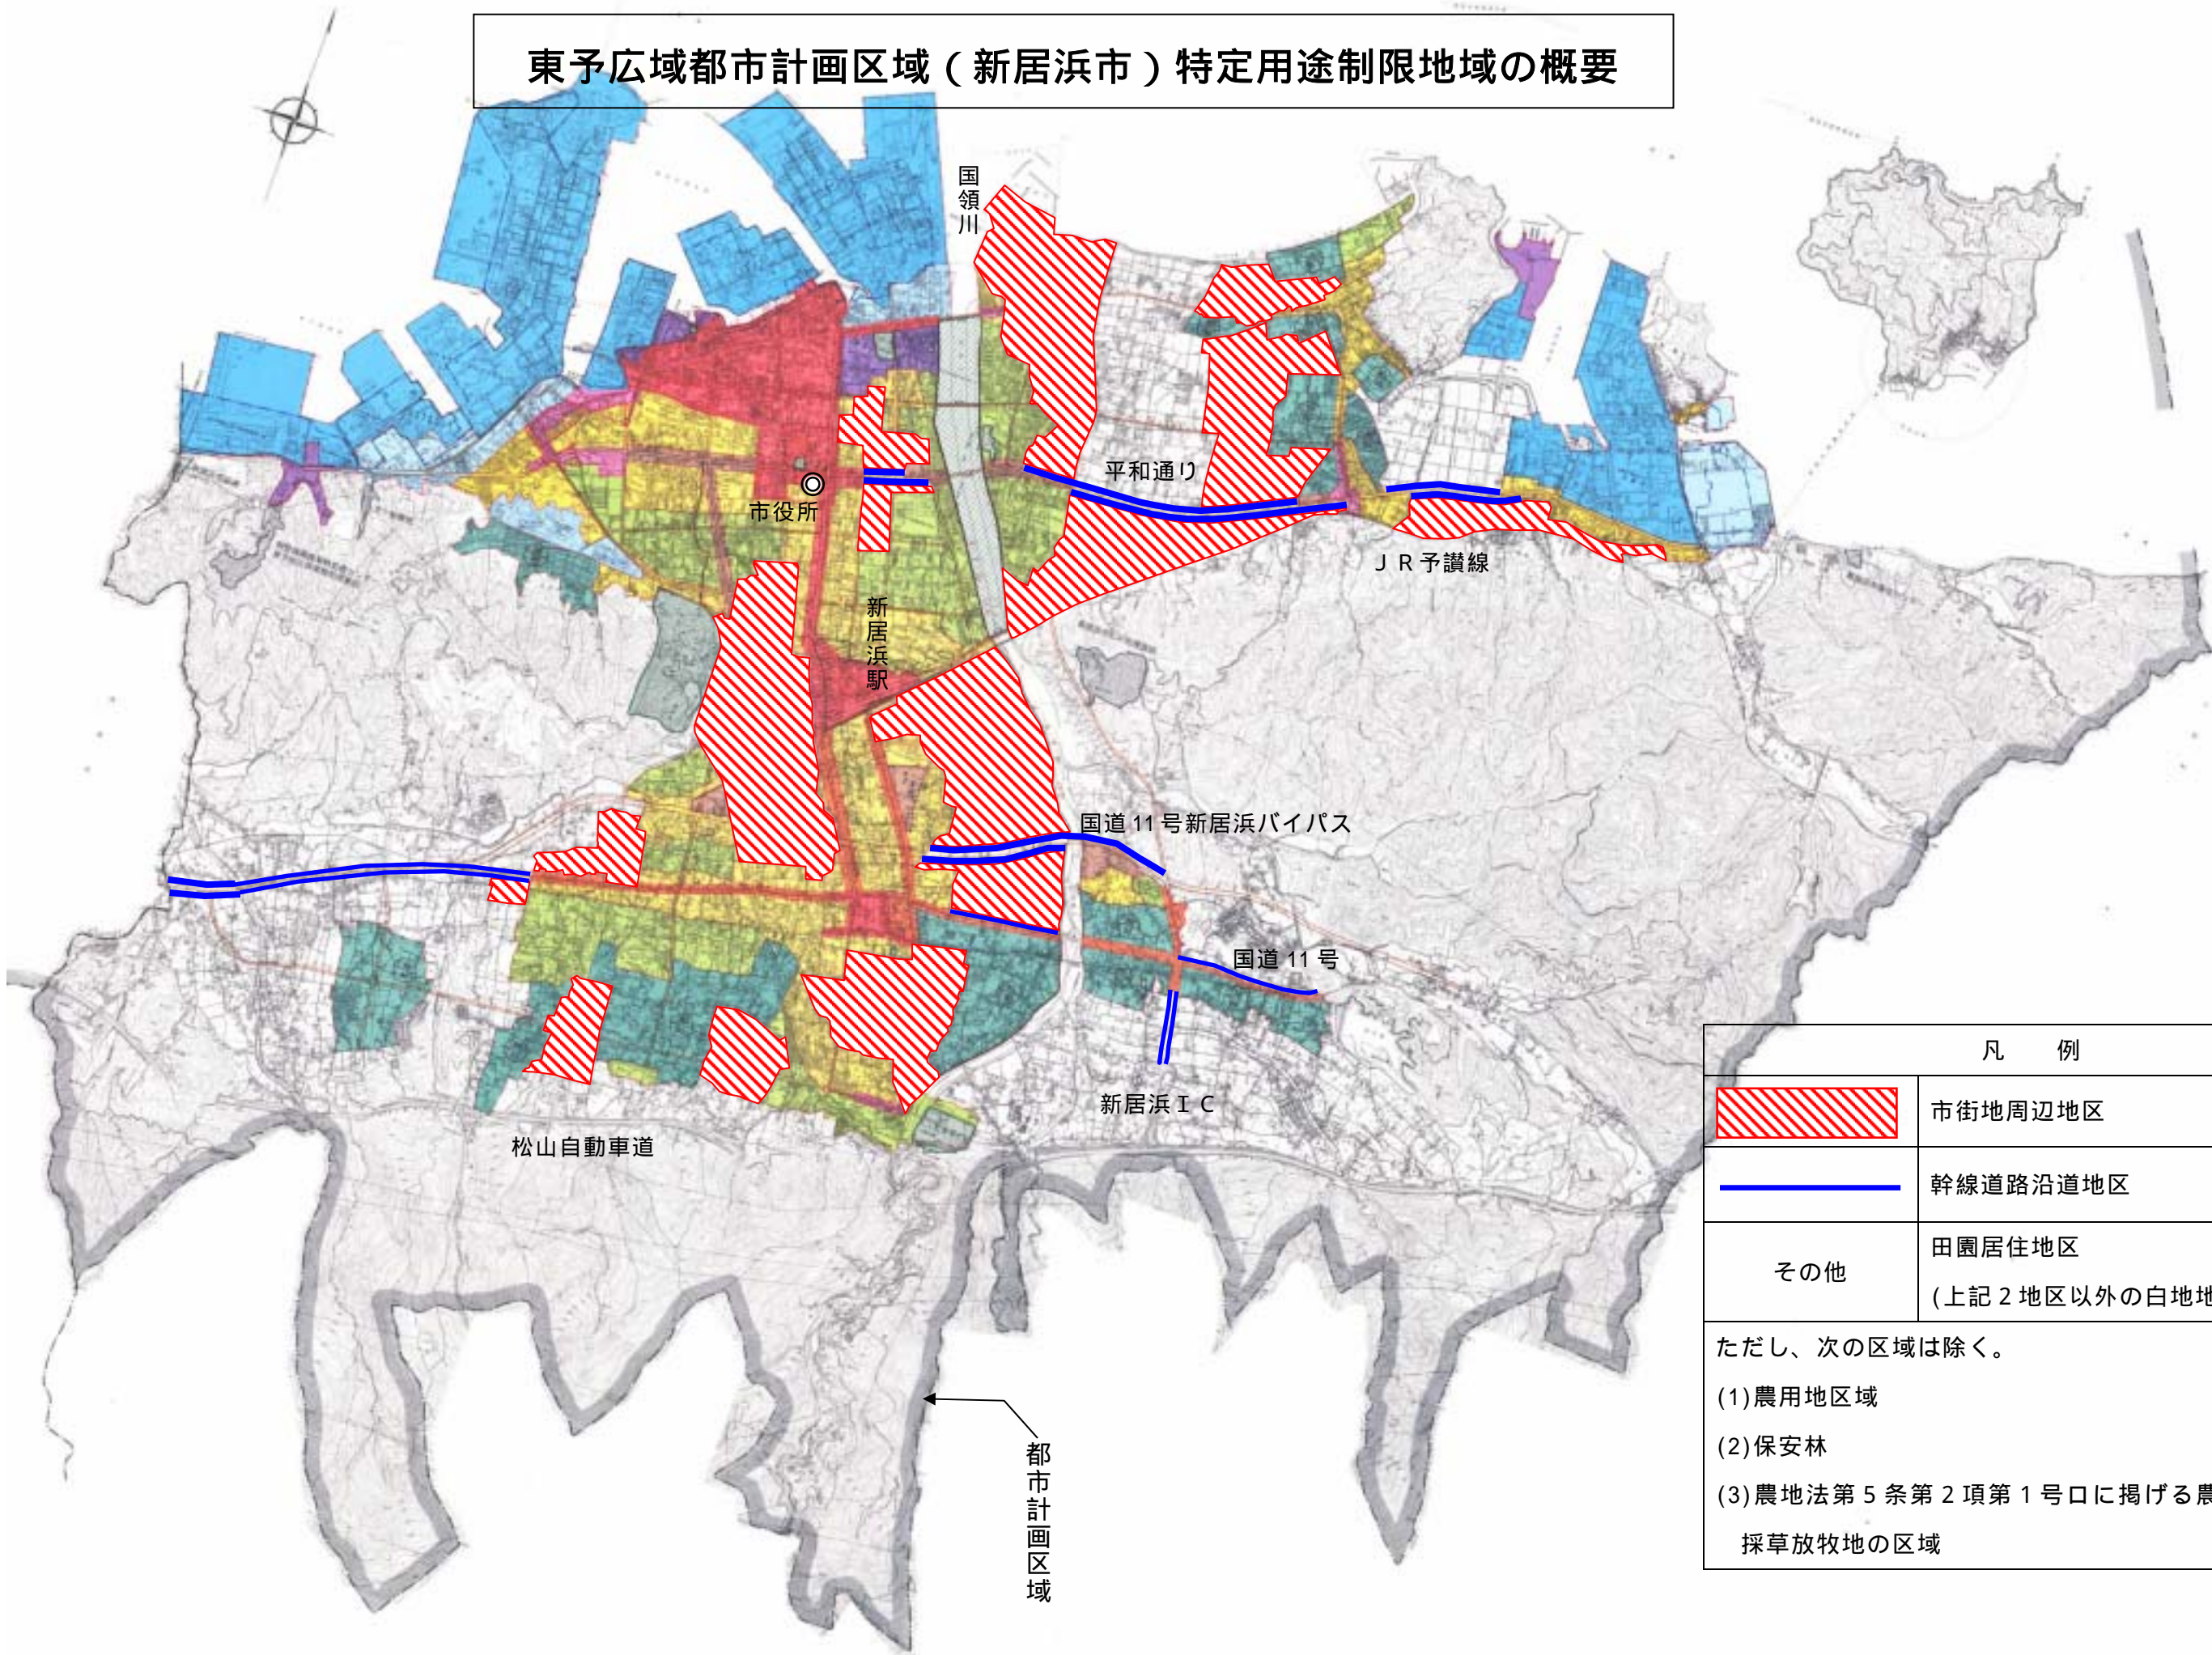

東予広域都市計画区域（新居浜市）特定用途制限地域の概要

凡 例	
	市街地周辺地区
	幹線道路沿道地区
その他	田園居住地区 (上記2地区以外の白地地域)
ただし、次の区域は除く。 (1)農用地区域 (2)保安林 (3)農地法第5条第2項第1号口に掲げる農地又は採草放牧地の区域	

都市計画区域