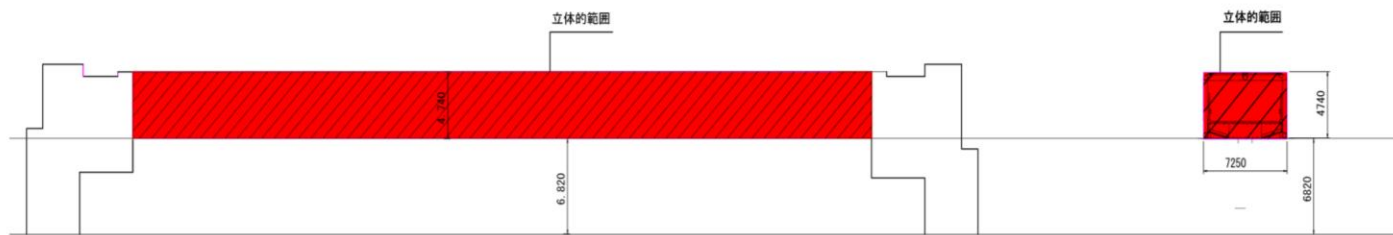

新居浜市都市計画総括図

中央環状線計画図

凡 例	
	既決定
	決定(変更)分
	立体的範囲
	廃止分

南北自由通路計画図

A-A' 断面図 S=1/200

B-B' 断面図 S=1/200