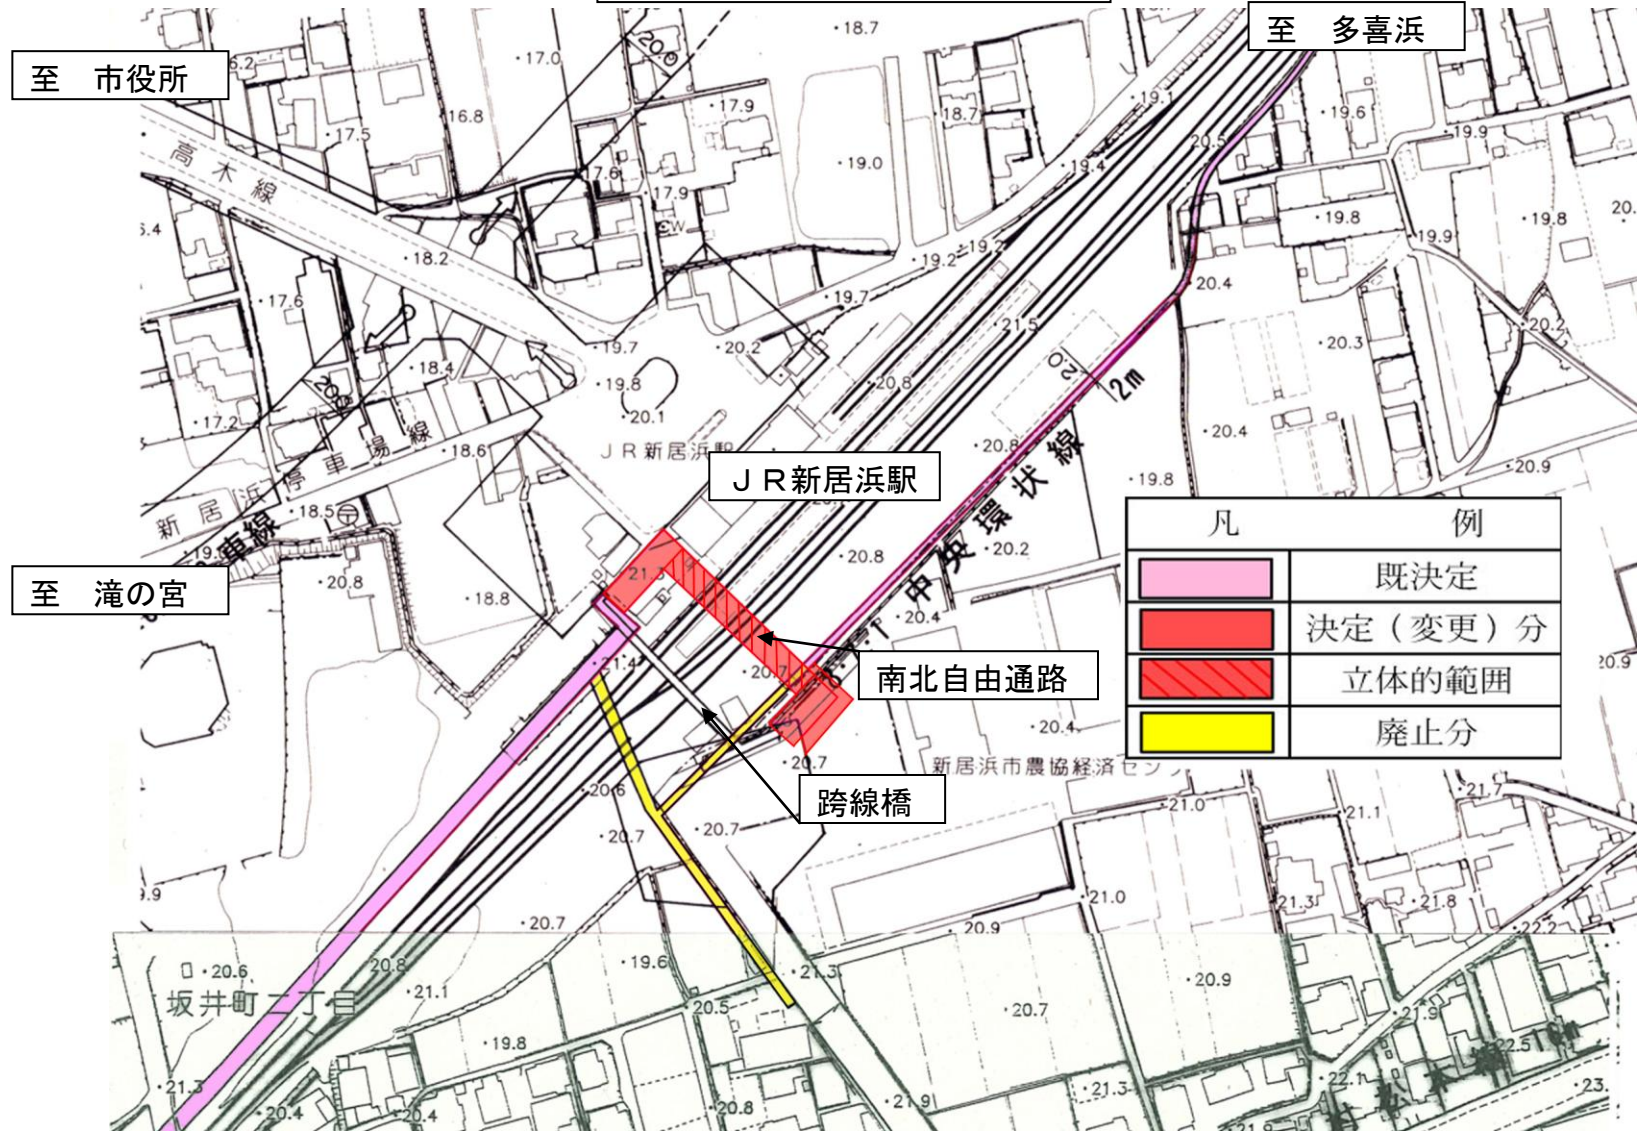

新居浜市都市計画総括図

中央環状線計画図

凡 例	
	既決定
	決定(変更)分
	立体的範囲
	廃止分

南北自由通路計画図

A-A' 断面図 S=1/200

B-B' 断面図 S=1/200