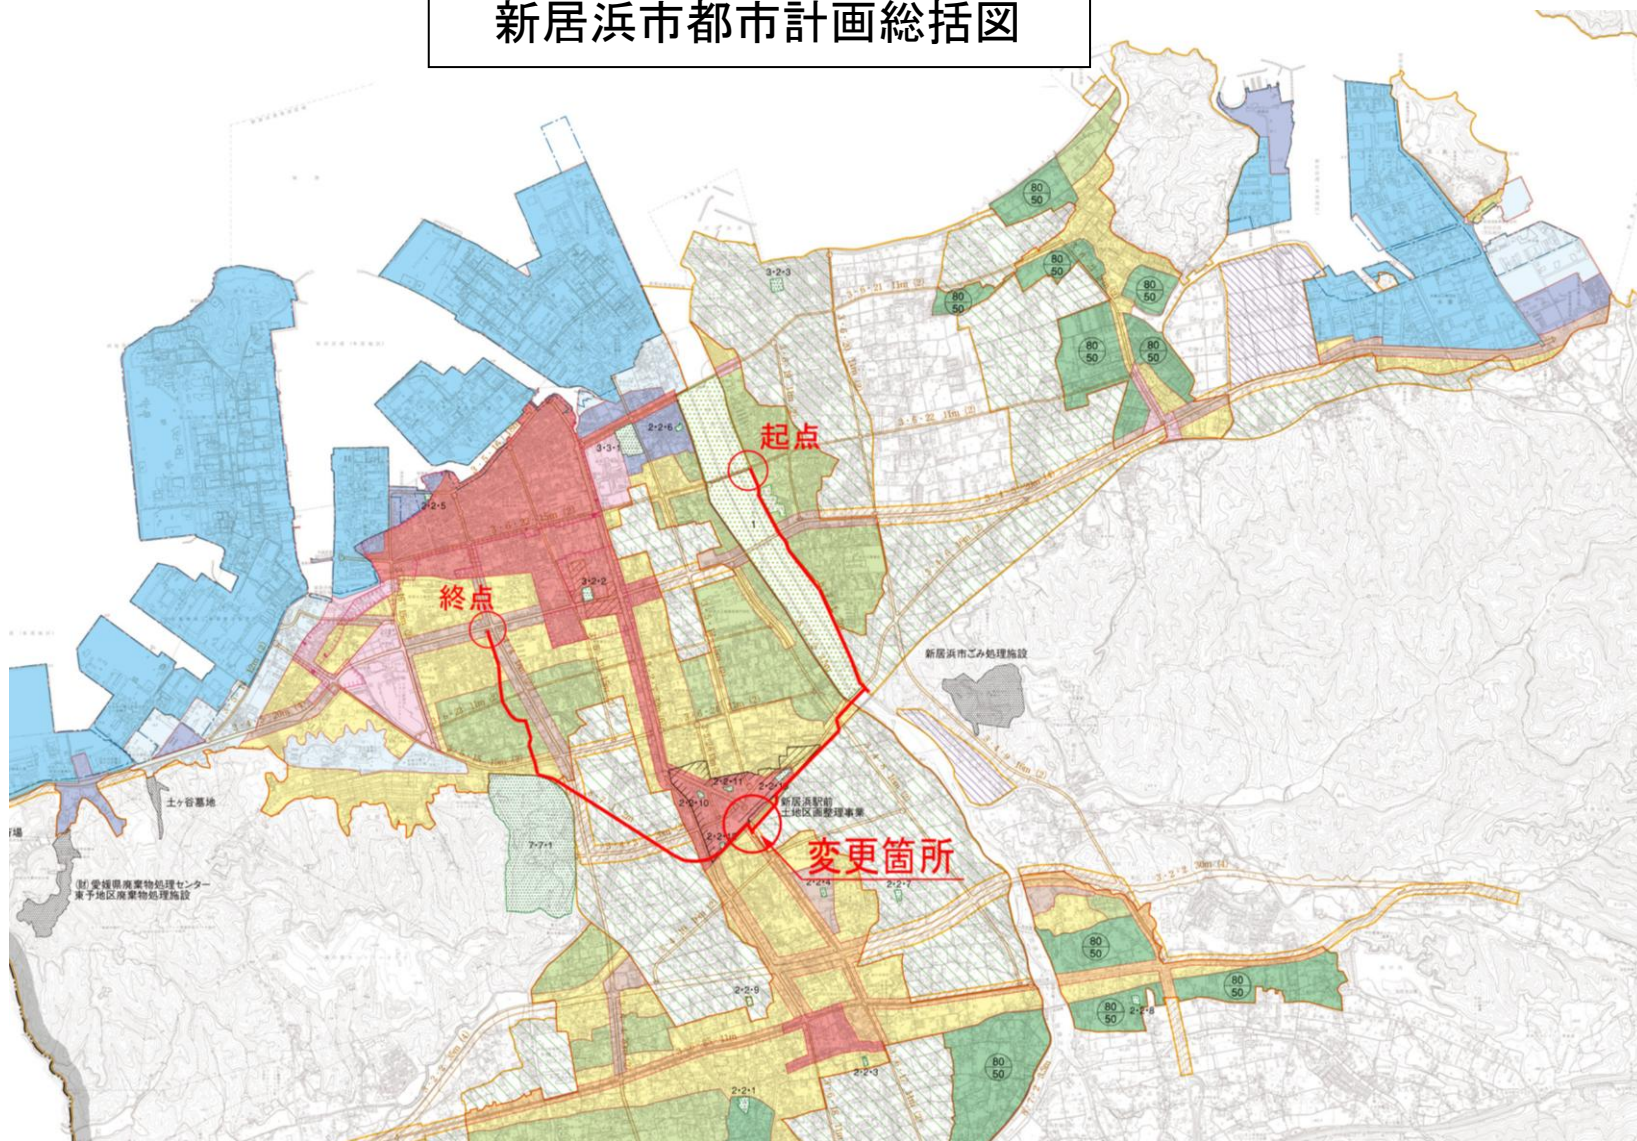

新居浜市都市計画総括図

中央環状線計画図

凡 例	
	既決定
	決定(変更)分
	立体的範囲
	廃止分

南北自由通路計画図

A-A' 断面図 S=1/200

B-B' 断面図 S=1/200