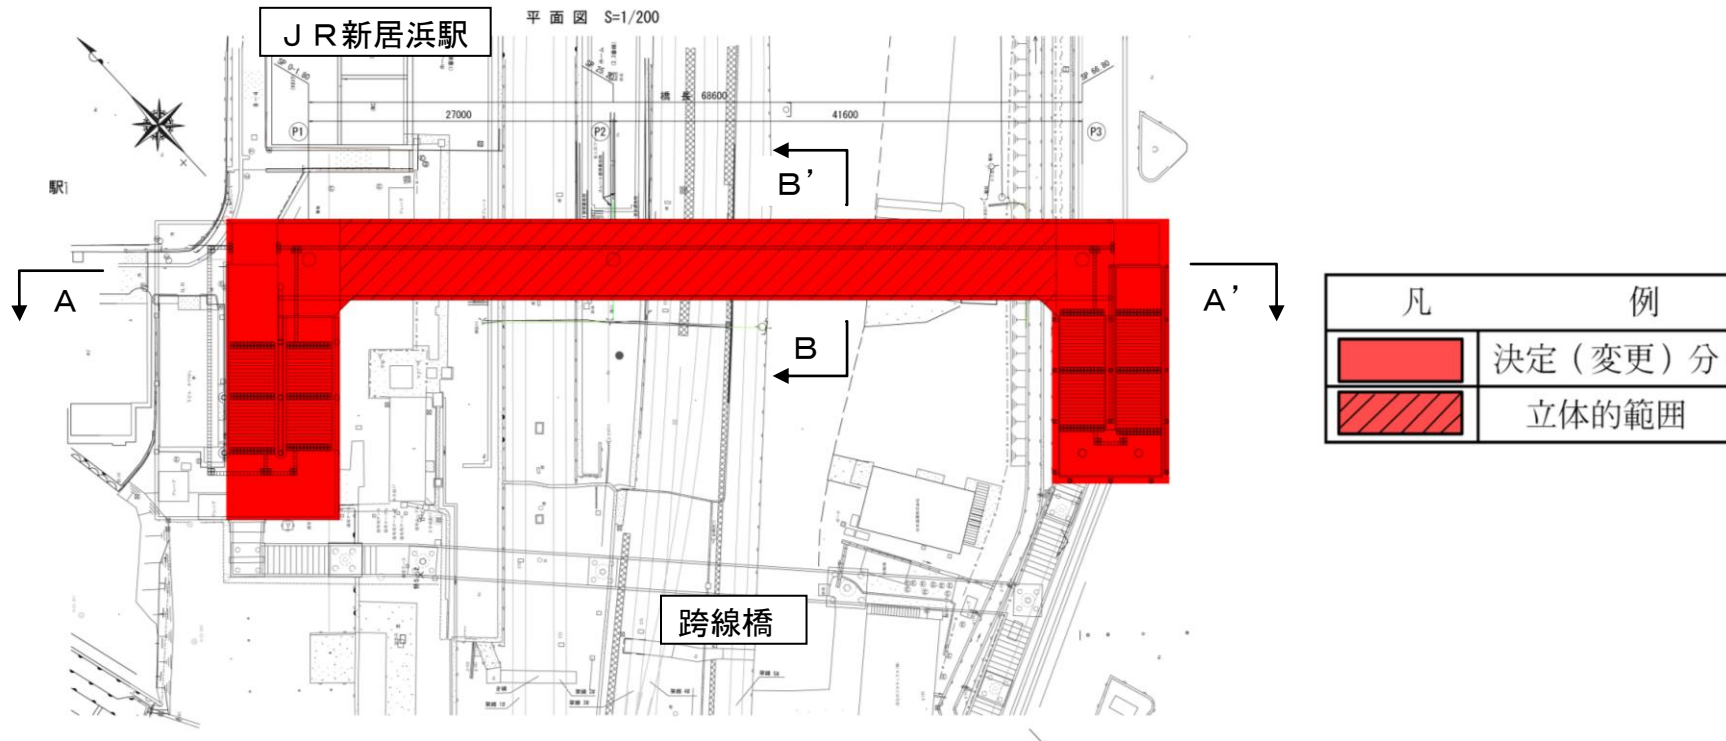

新居浜市都市計画総括図

中央環状線計画図

凡 例	
	既決定
	決定(変更)分
	立体的範囲
	廃止分

南北自由通路計画図

A-A' 断面図 S=1/200

B-B' 断面図 S=1/200