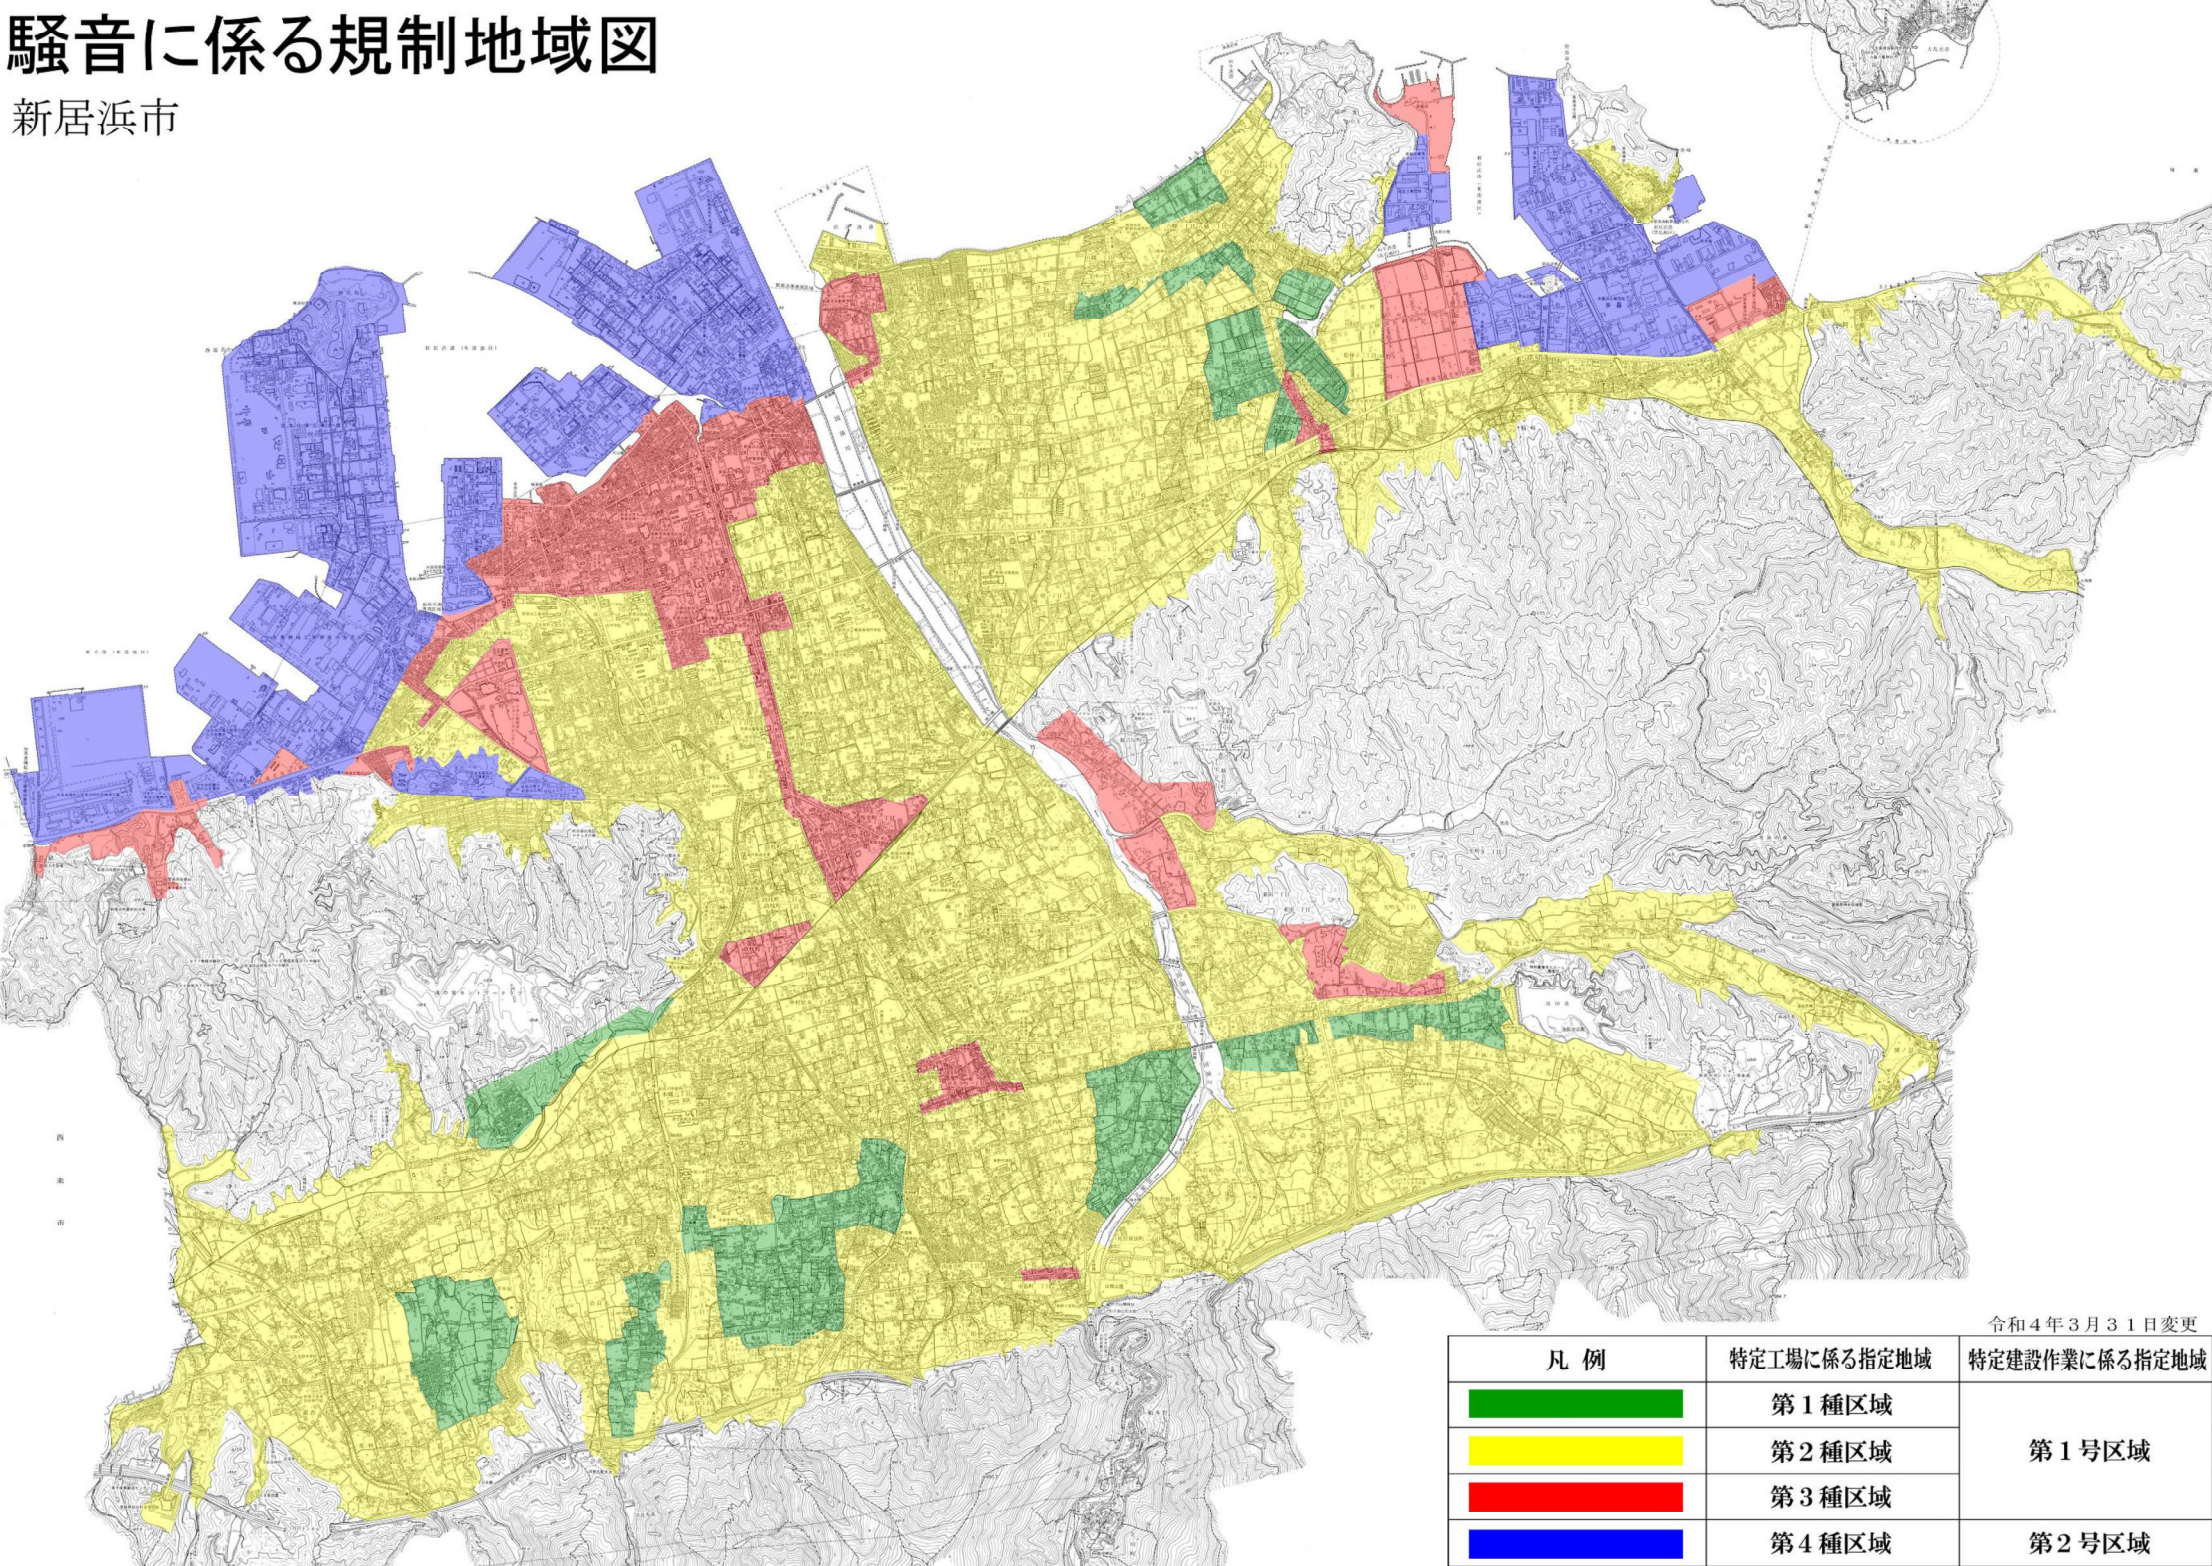

騒音に係る規制地域図

新居浜市

令和4年3月31日変更

凡例	特定工場に係る指定地域	特定建設作業に係る指定地域
	第1種区域	第1号区域
	第2種区域	
	第3種区域	第2号区域
	第4種区域	