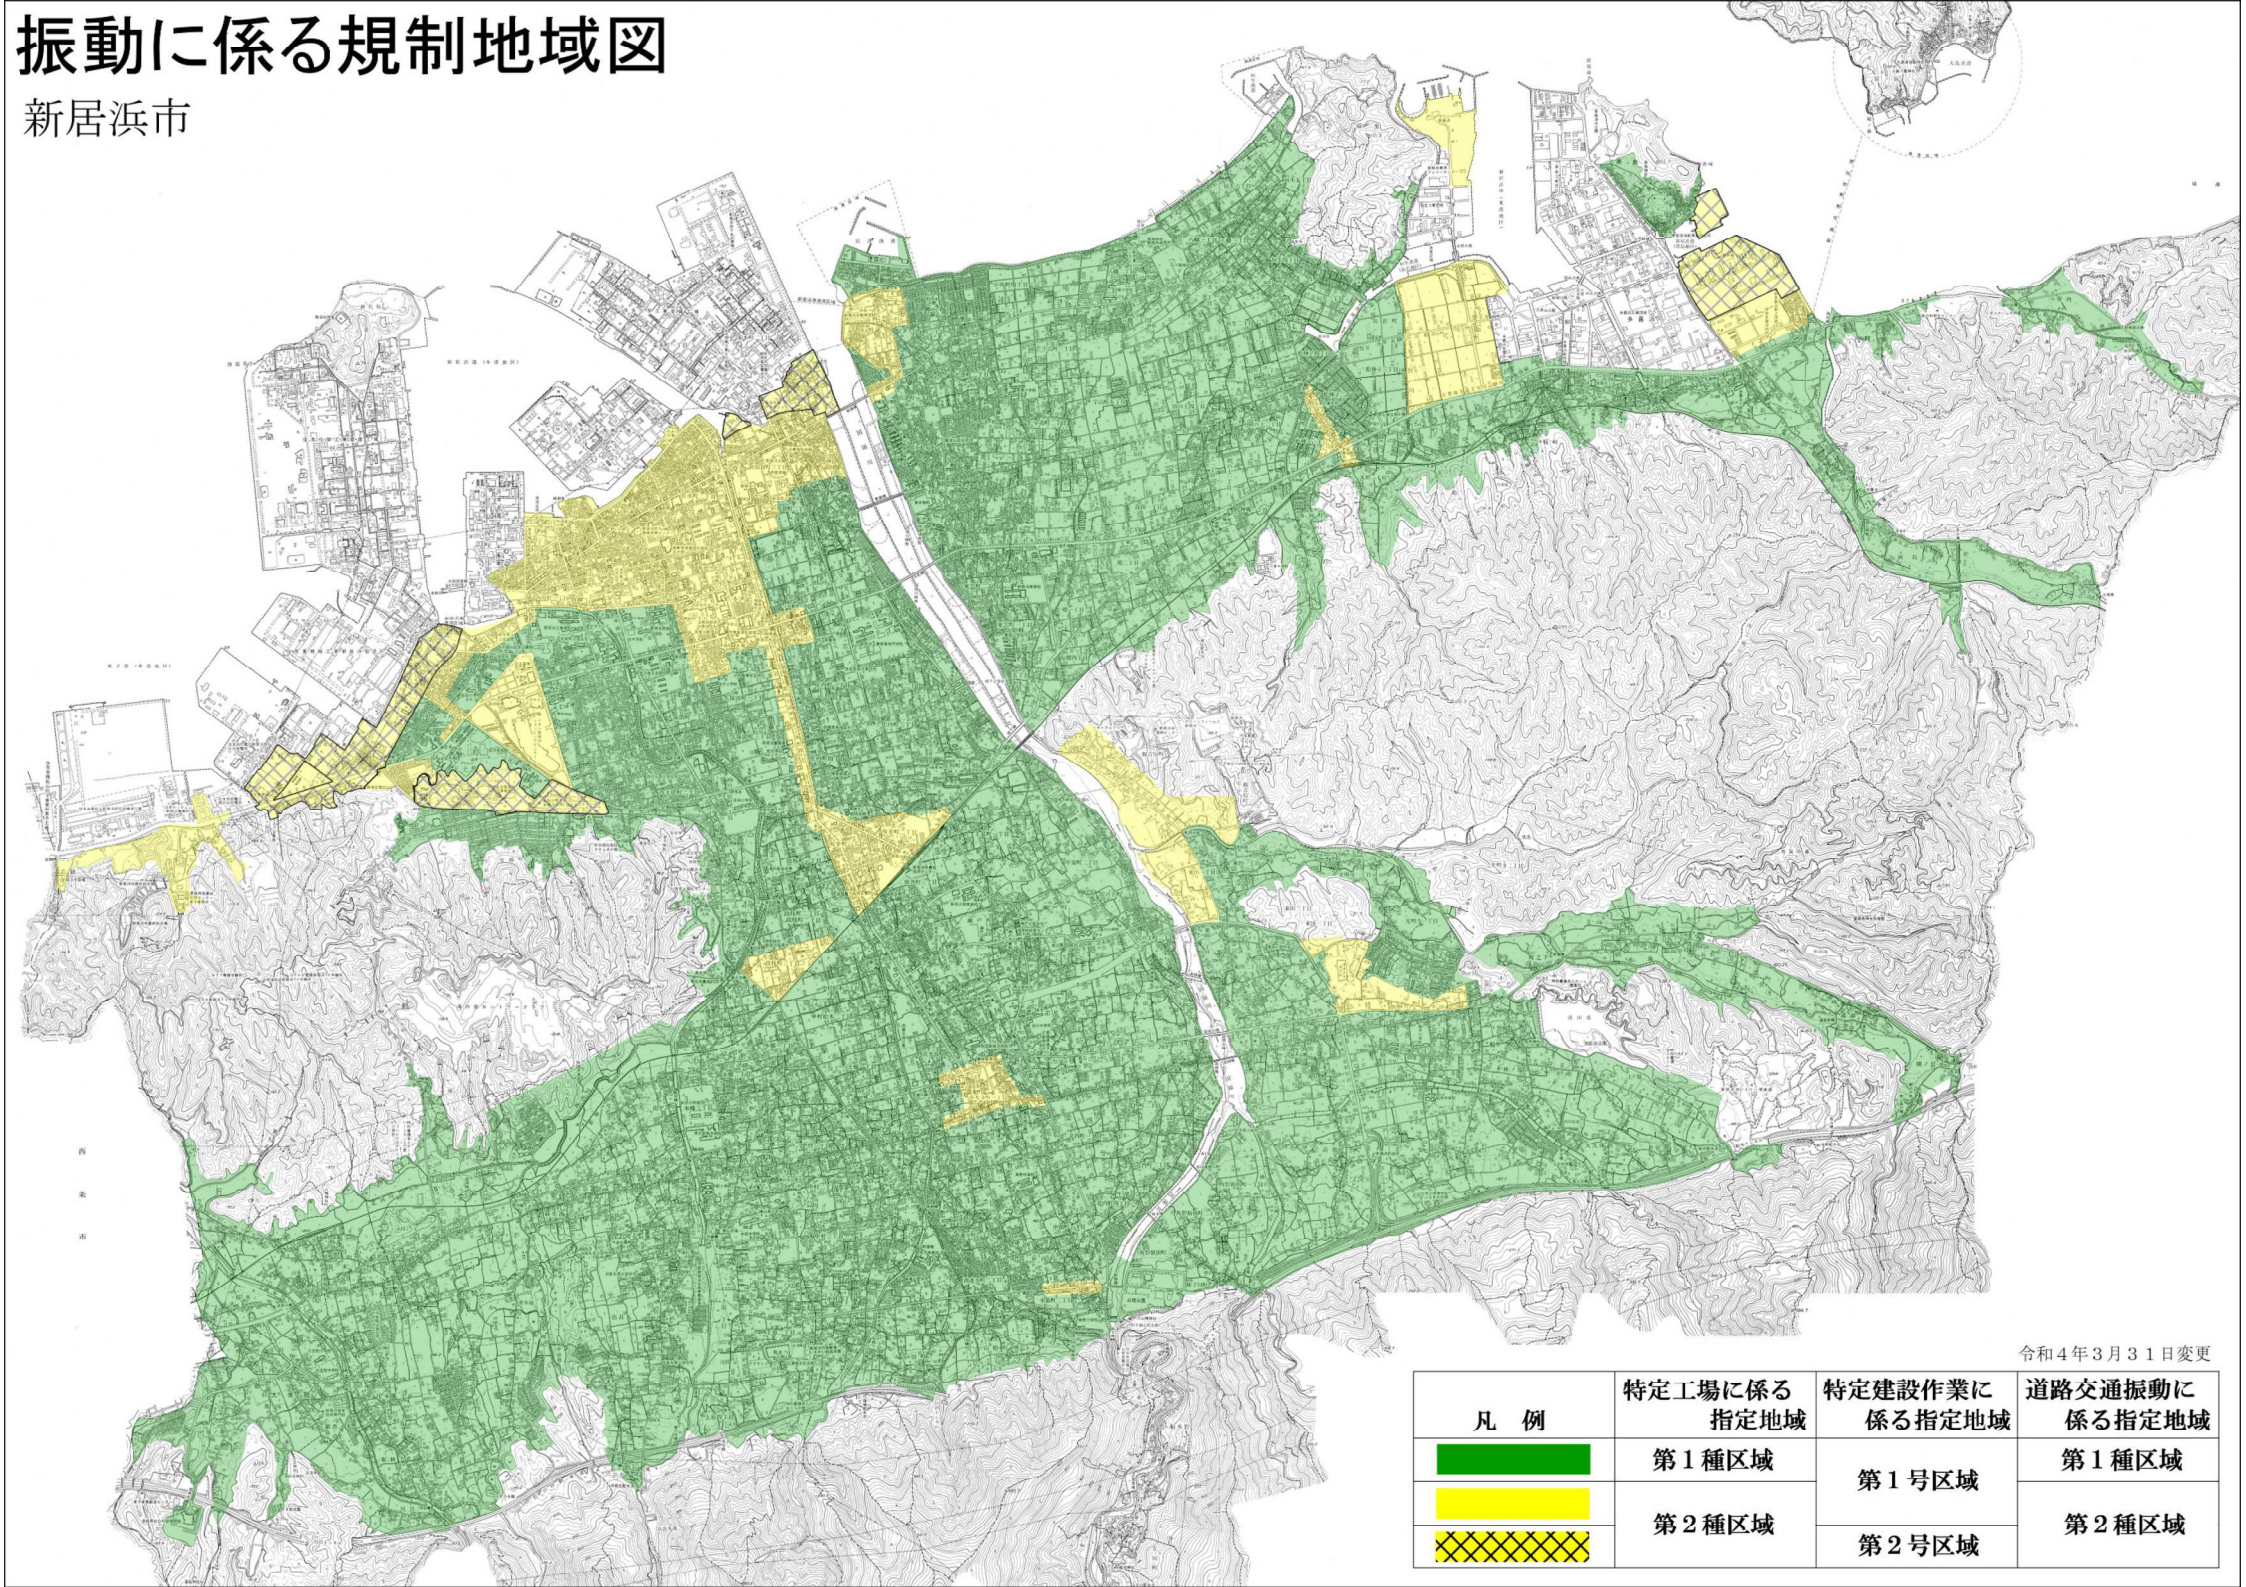

# 振動に係る規制地域図

新居浜市

令和4年3月31日変更

凡 例	特定工場に係る 指定地域	特定建設作業に 係る指定地域	道路交通振動に 係る指定地域
■	第1種区域	第1号区域	第1種区域
■	第2種区域	第2号区域	第2種区域
■			