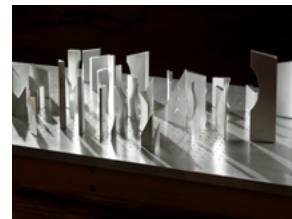

北代 省三《水路管理者必携》(部分)1987-94年
写真撮影:齋藤さだむ ©YOKOTA TOKYO

	4 2023	5	6	7	8	9	10	11	12	1 2024	2	3
展示室2	4/8-4/16	4/29-6/25		7/8-9/3			10/6-10/15	10/26-11/12	12/2-1/21		1/27-3/17	
展示室1	にはいま春の市民文化祭	ひろしま美術館コレクション 日本近代洋画の名作展 LOCAL-NIPPON		tupera tuperaのかおてん。			新居浜市美術展覧会	愛媛県展 新居浜移動展	生誕100年 山下清展 ー百年目の大回想		2/1-2/12	2/15-2/25
市民ギャラリー										1/25-1/28 えひめこども美術館	東予地区高等学校美術・工芸、書道展	新居浜こども美術館