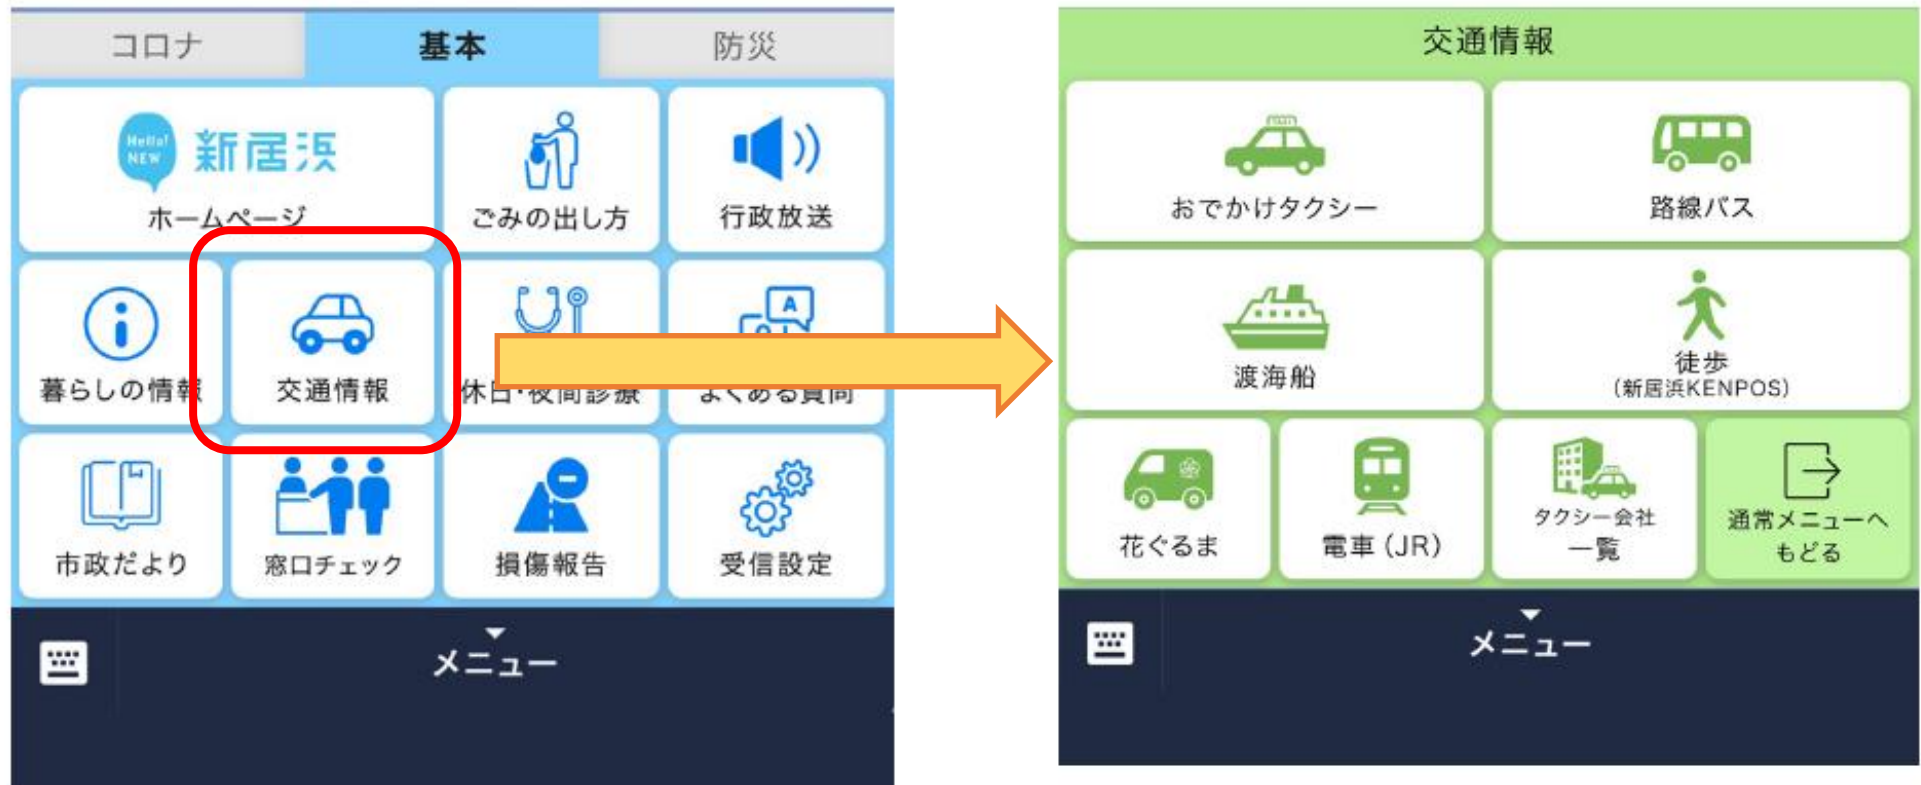

新居浜市公式 LINE の改修について

「交通情報」を押すと書く交通機関へのリンクが展開

おでかけタクシー、渡海船、花ぐるまについては、新居浜市ホームページの各課ページに移動

せとうちバス HP

時刻表・運賃検索

- バス停名を入力して検索（よみがなでも検索できます）
- バス停名（50音順）から検索
- 路線図から検索
- [時刻表・運賃の検索方法はこちら](#)

乗車 乗車するバス停名を入力

乗車バス停名を50音順から検索
あ か さ た な は ま や ら わ

乗車バス停を路線図から選択
今治 西条 新居浜 四国中央 特急

↑

JR 四国 HP

The screenshot shows the JR Shikoku mobile app interface. At the top, the time is 18:12 and the URL is jr-shikoku.co.jp. The main navigation bar includes '駅・鉄道情報' (Station/Train Information) and '観光列車' (Tourist Train). The search function is highlighted, showing a form for '時刻・運賃検索 (マイ・ダイヤ)' (Time/Fare Search (My Dialect)). The form has fields for '出発' (Departure) and '到着' (Arrival), both with the placeholder text '出発駅を入力' (Enter departure station) and '到着駅を入力' (Enter arrival station). A blue search button labeled '検索' (Search) is below the form. Below the search button, there is a note: '※マイ・ダイヤはJR西日本が提供しているサービスです。' (My Dialect is a service provided by JR West). There is also a link for 'ご利用案内(必ずお読みください)' (Terms of Use (Please read carefully)). At the bottom, there is a section for '感染症対策への取り組み' (Measures for Infection Control) with a button for '新型コロナウイルスに関するお知らせ' (Notice regarding COVID-19).