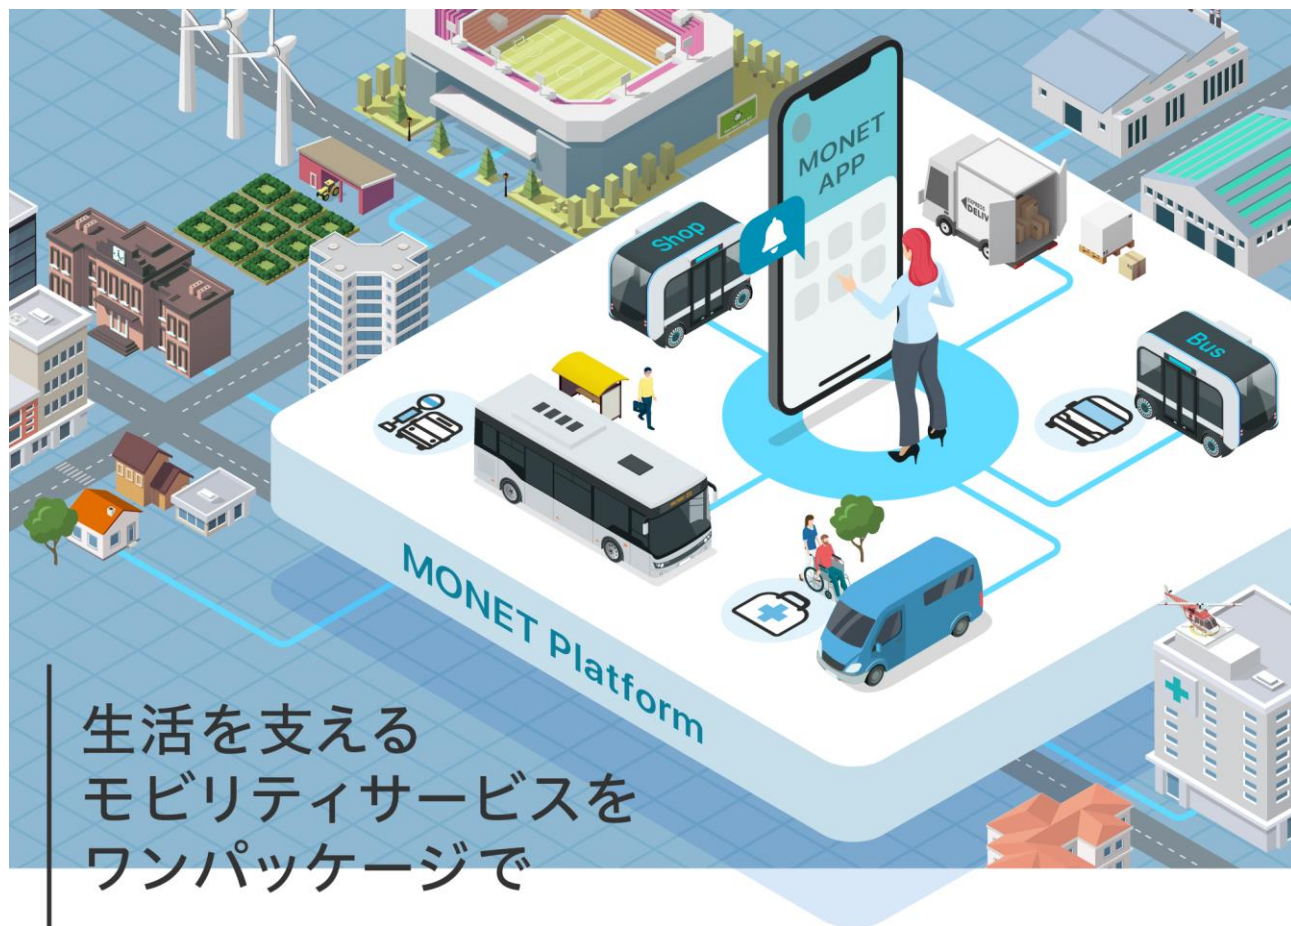

# システム：MONETアプリ

※画面はイメージです

## ユーザーアプリ

アプリ名：MONET  
対応OS：iOS/Android  
AppStore/Google PlayからDL

乗車予約の他、乗車履歴・  
地域施設情報の確認

## ドライバーアプリ+ タブレット

当日の運行計画や  
走行ルートを確認

## ドライバーアプリ+タブレット

▼ 利用者が、乗車予約や予約確認ができるアプリ

自治体等からの  
情報が届くホーム画面

多様な行先検索で  
行きたい場所がすぐ見つかる

- カテゴリから
- 履歴から
- 検索ワードから
- 地図から

少ない操作で  
簡単予約