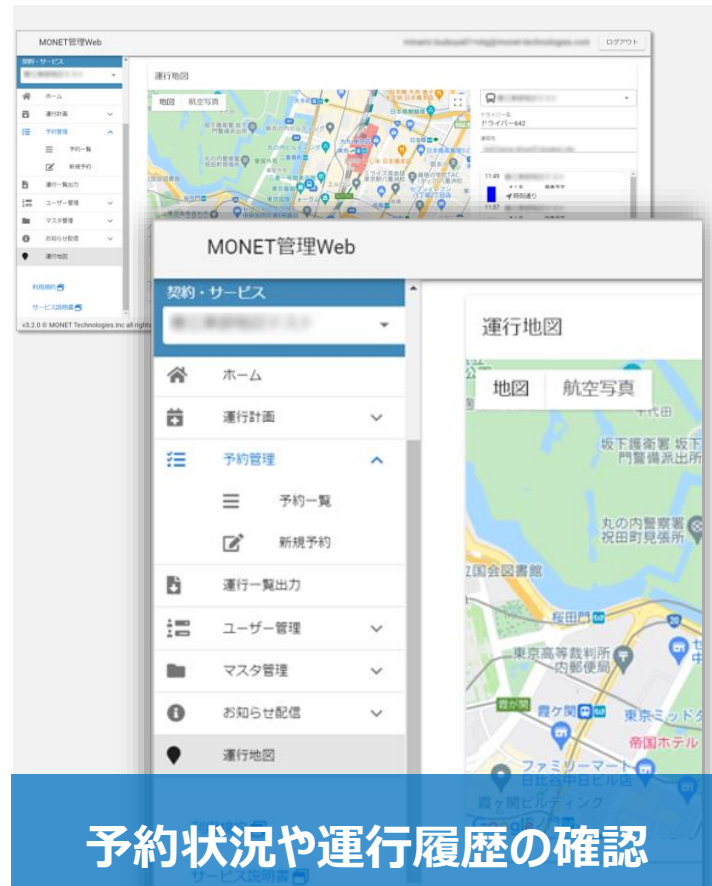

## ユーザーアプリ

アプリ名：MONET  
対応OS：iOS/Android  
AppStore/Google PlayからDL

乗車予約の他、乗車履歴・  
地域施設情報の確認

## ドライバーアプリ+ タブレット

当日の運行計画や  
走行ルートを確認

## 管理者Web

予約状況や運行履歴の確認  
配信機能などを搭載

## ドライバーアプリ+タブレット

▼ 利用者が、乗車予約や予約確認ができるアプリ

自治体等からの  
情報が届くホーム画面

多様な行先検索で  
行きたい場所がすぐ見つかる

- カテゴリから
- 履歴から
- 検索ワードから
- 地図から

少ない操作で  
簡単予約