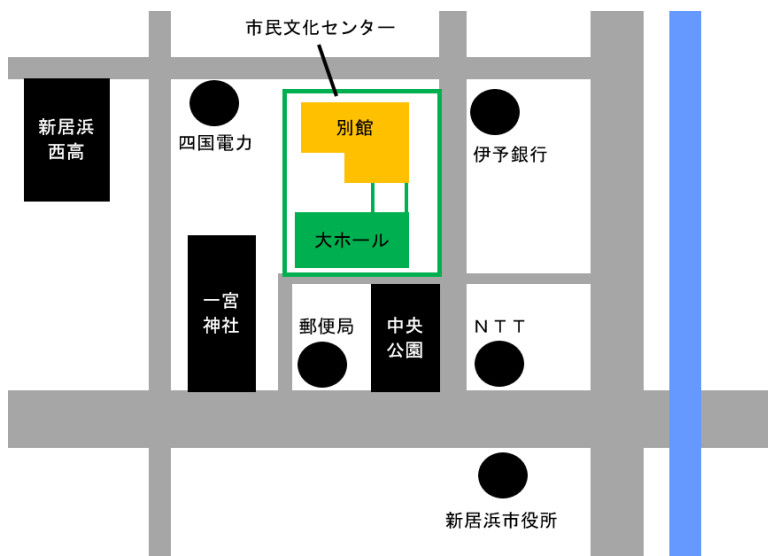

別館 1階

発行： 新居浜市国際交流協会

〒792-0023

住所：新居浜市繁本町 8 番 65 号 市民文化センター別館 1F

Tel：(0897) 65-1579 FAX：(0897) 65-3157

利用時間：12：00～18：00

休館日：日曜日、月曜日、祝日

ゴールデンウィーク (4月27日～5月6日)、盆休み (8月14日～8月16日)

秋祭り (10月16日～18日)、年末年始 (12月29日～翌年1月3日)