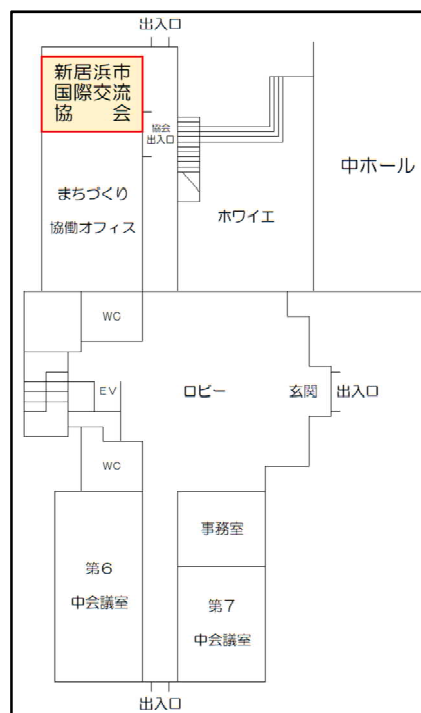

別館 1階

発行： 新居浜市国際交流協会

〒792-0023

住所：新居浜市繁本町 8 番 65 号 市民文化センター別館 1F

Tel：(0897) 65-1579 FAX：(0897) 65-3157

利用時間：12：00～18：00

休館日：日曜日、月曜日、祝日

ゴールデンウィーク (4月27日～5月6日)、盆休み (8月14日～8月16日)

秋祭り (10月16日～18日)、年末年始 (12月29日～翌年1月3日)