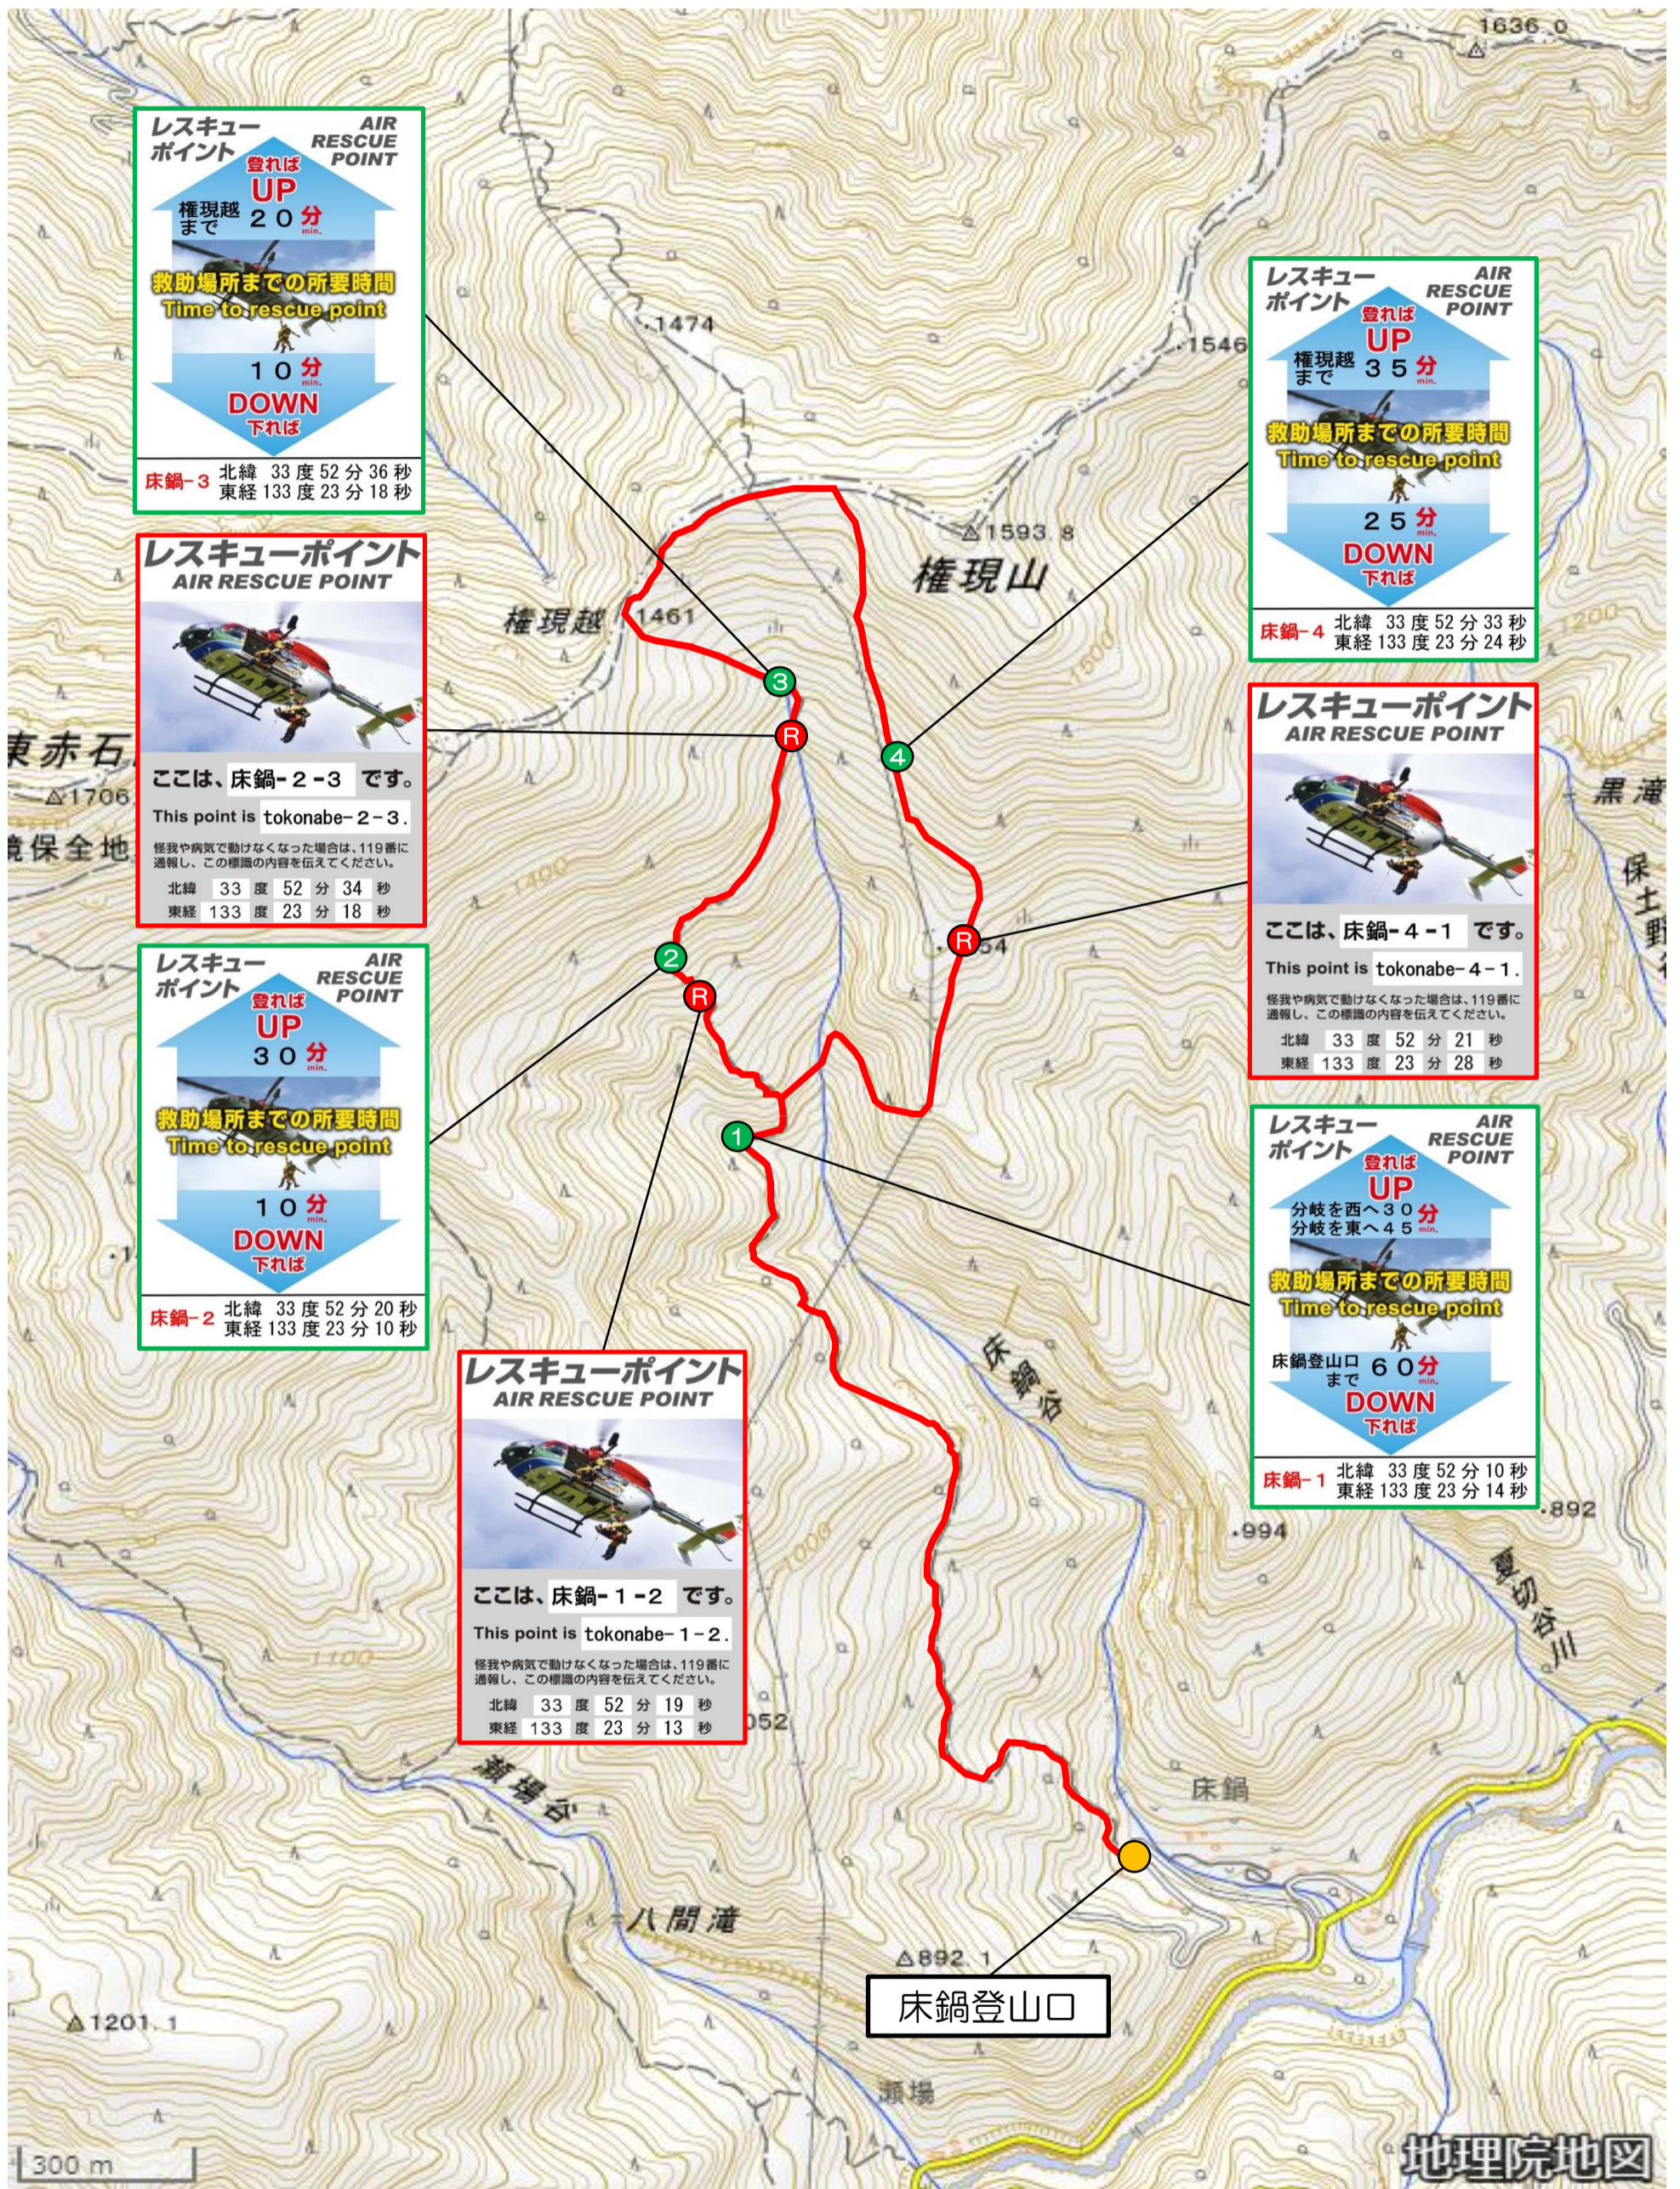

床鍋登山口～権現越 標識設置位置

凡例： **R** =レスキューポイント標識 ● =所要時間標識

出典：電子地形図（国土地理院地図）を加工して作成