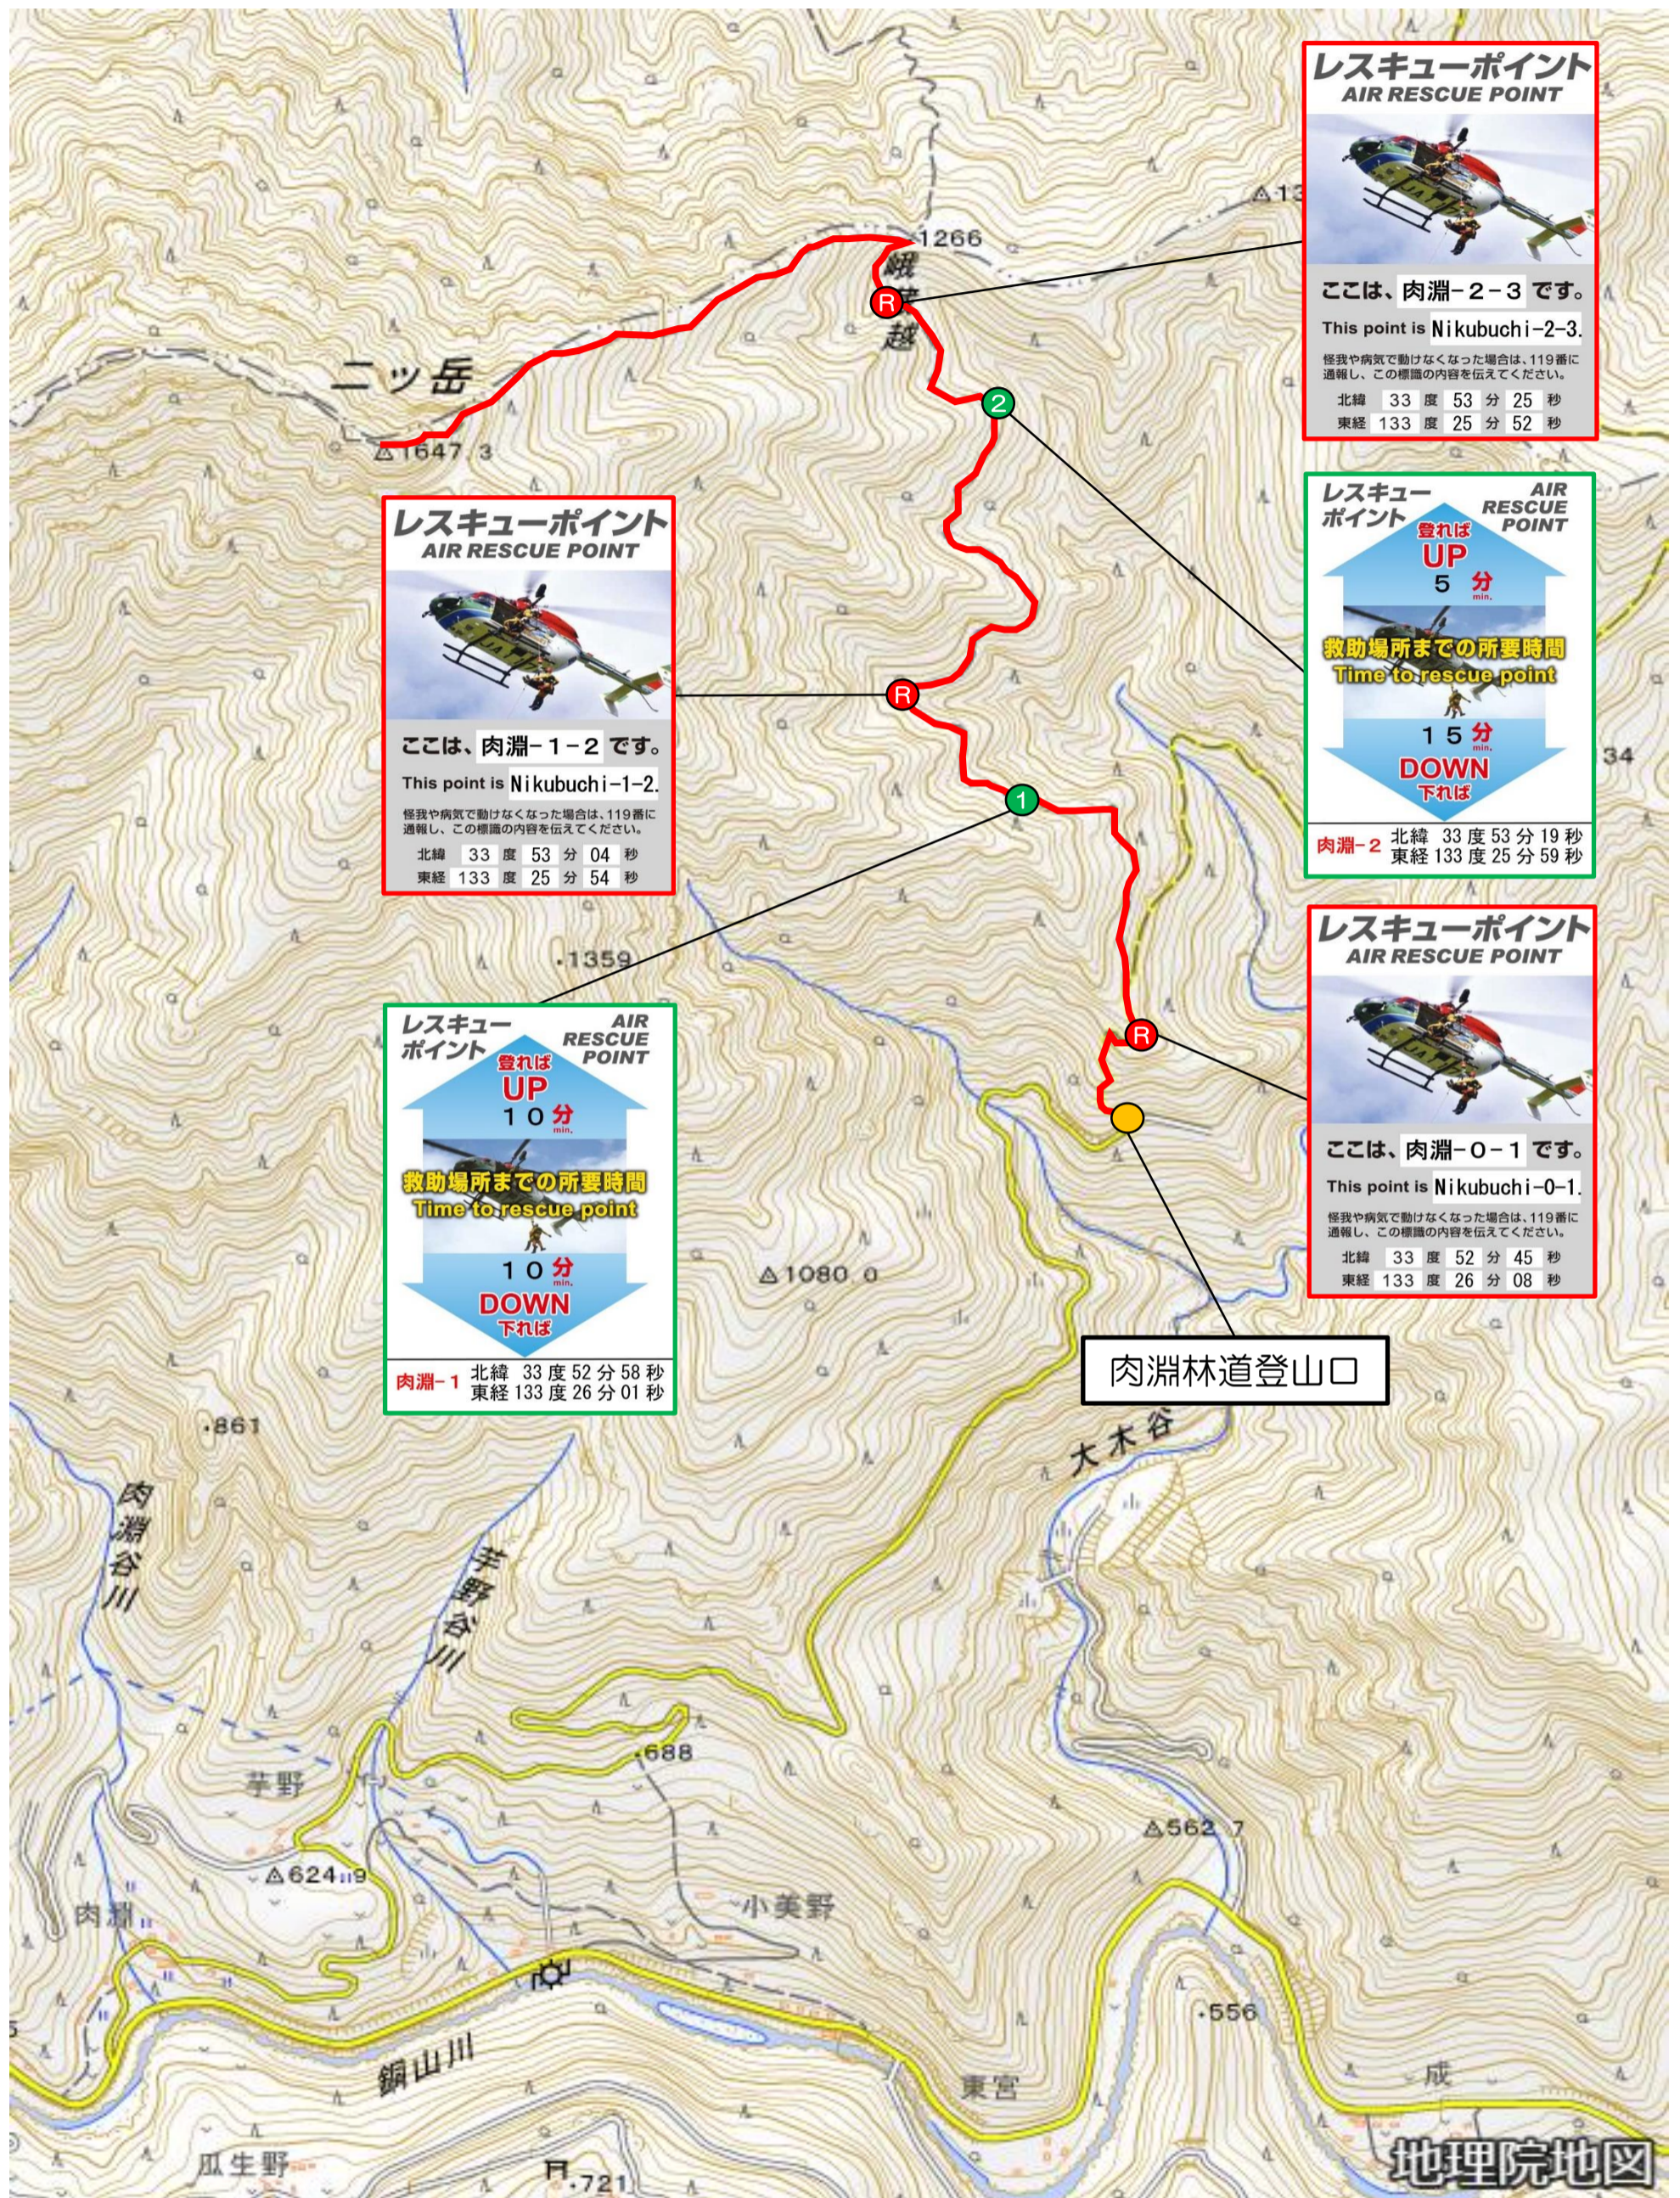

肉淵林道登山口～ニッ岳 標識設置位置

凡例： **R** =レスキューポイント標識 ● =所要時間標識

出典：電子地形図（国土地理院地図）を加工して作成