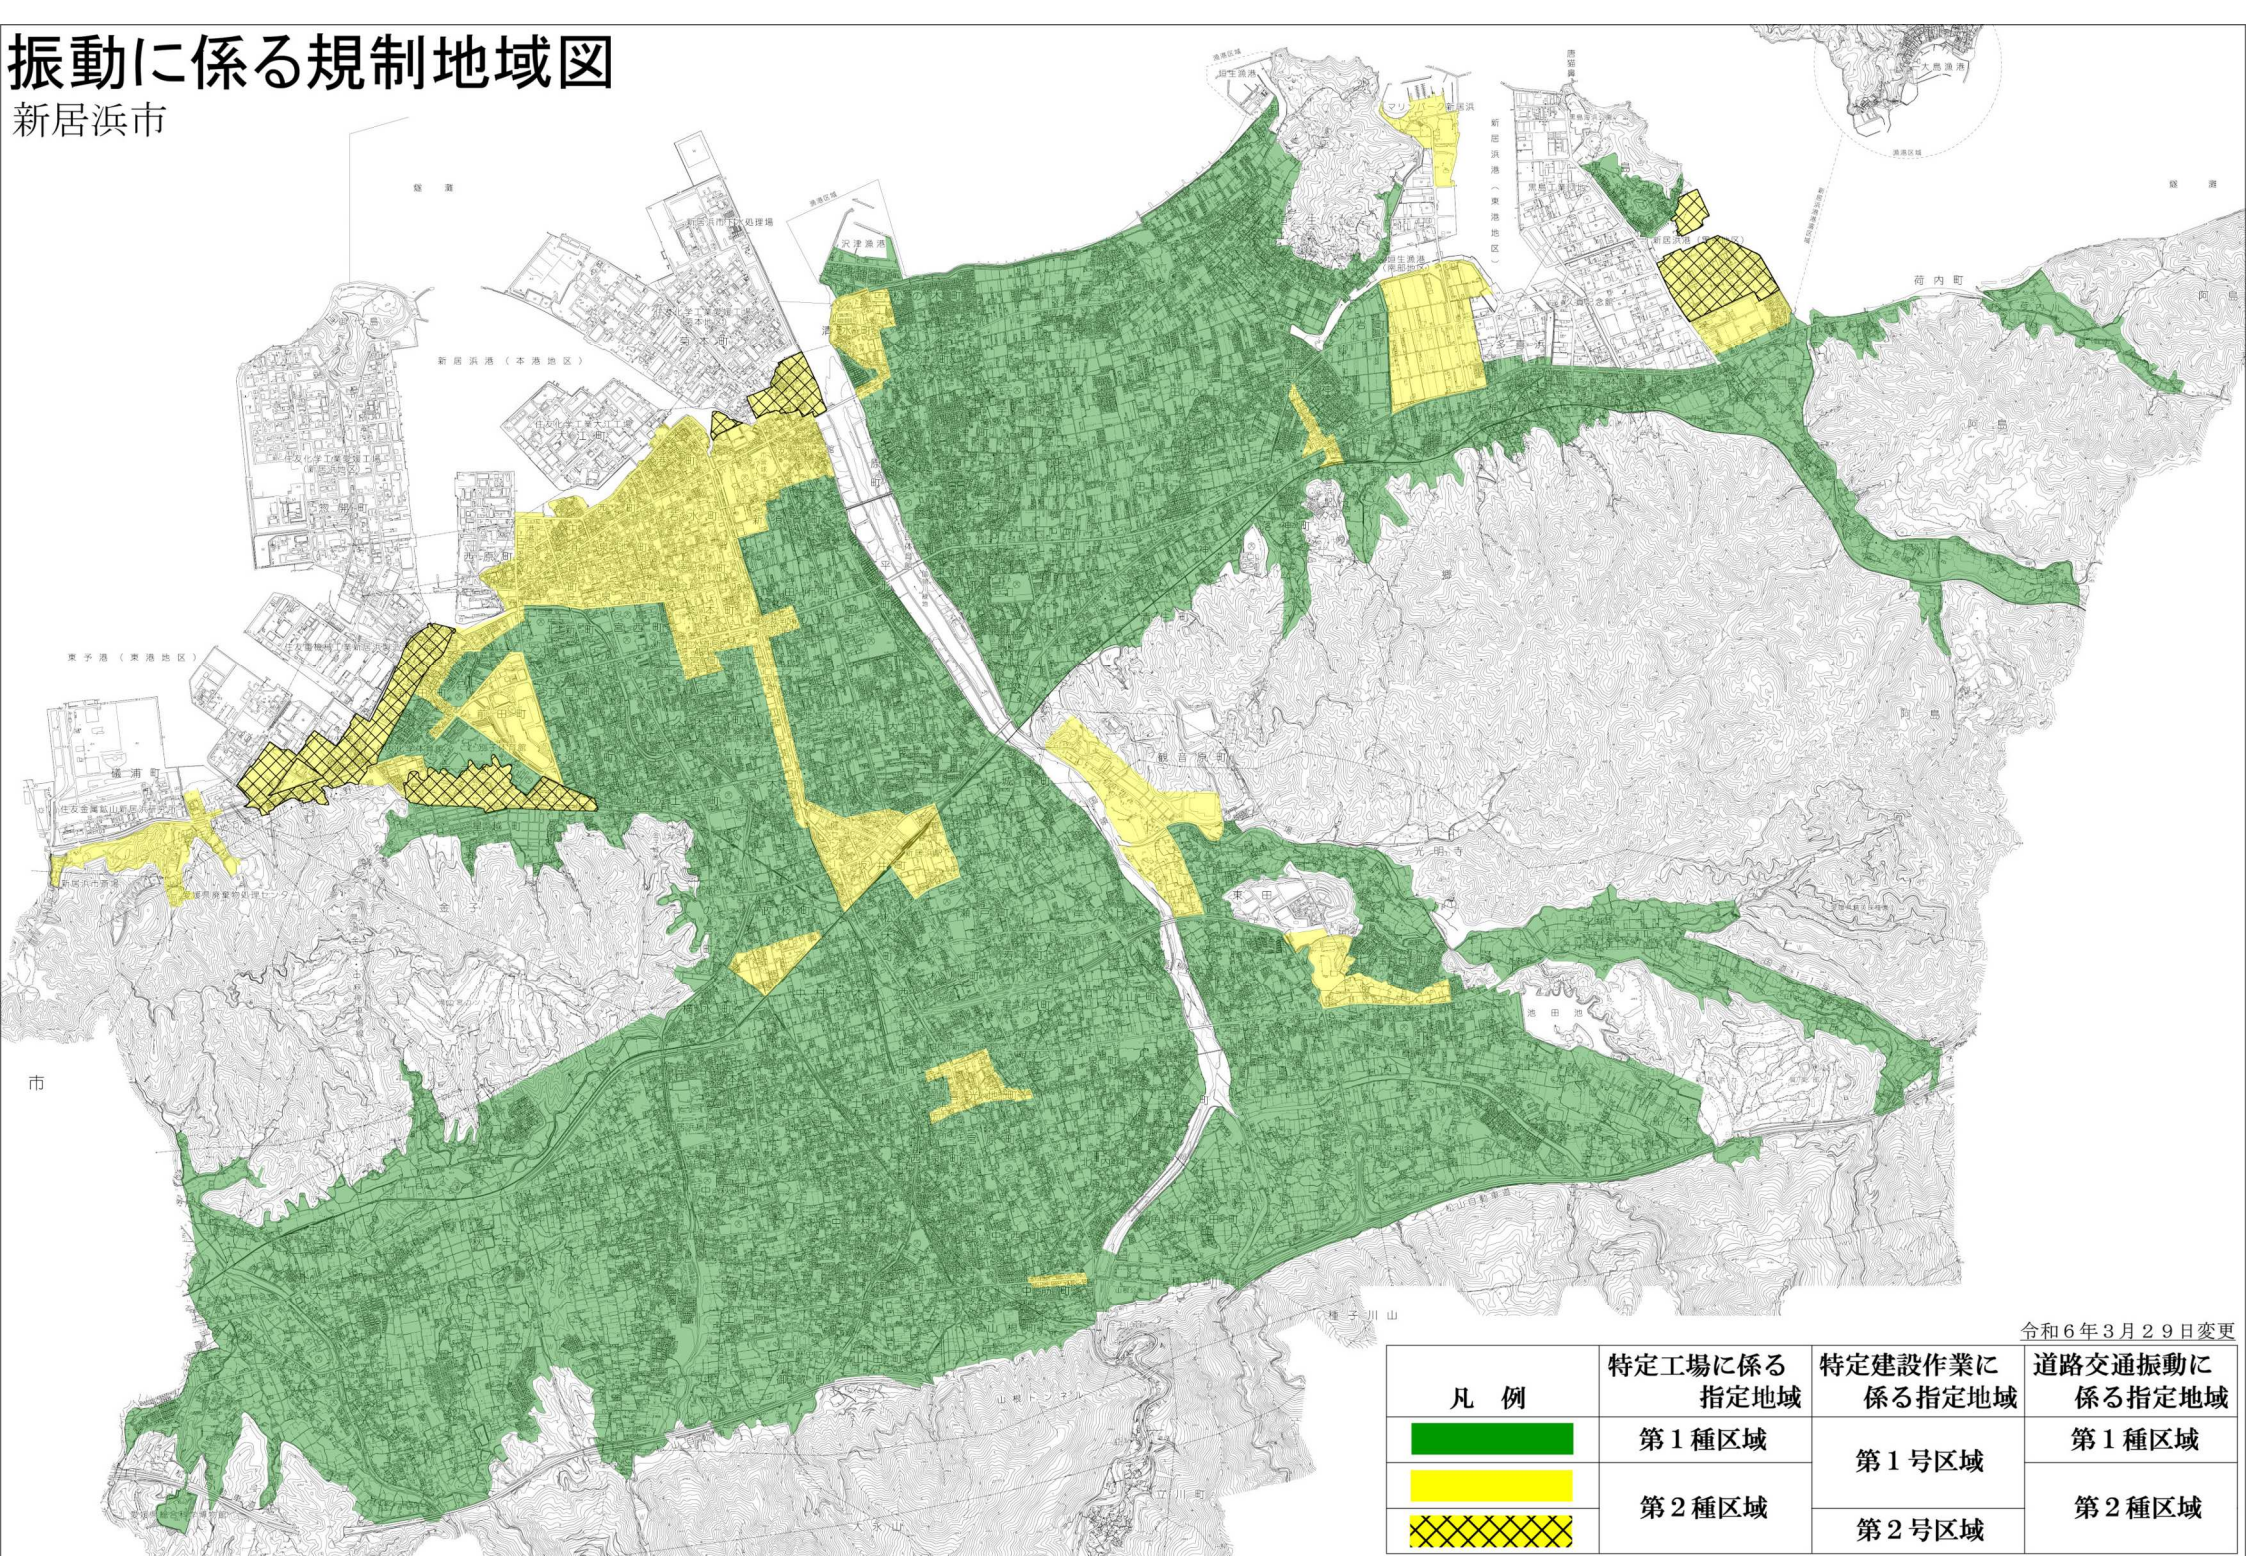

振動に係る規制地域図

新居浜市

令和6年3月29日変更

凡例	特定工場に係る指定地域	特定建設作業に係る指定地域	道路交通振動に係る指定地域
	第1種区域	第1号区域	第1種区域
	第2種区域	第2号区域	第2種区域
			