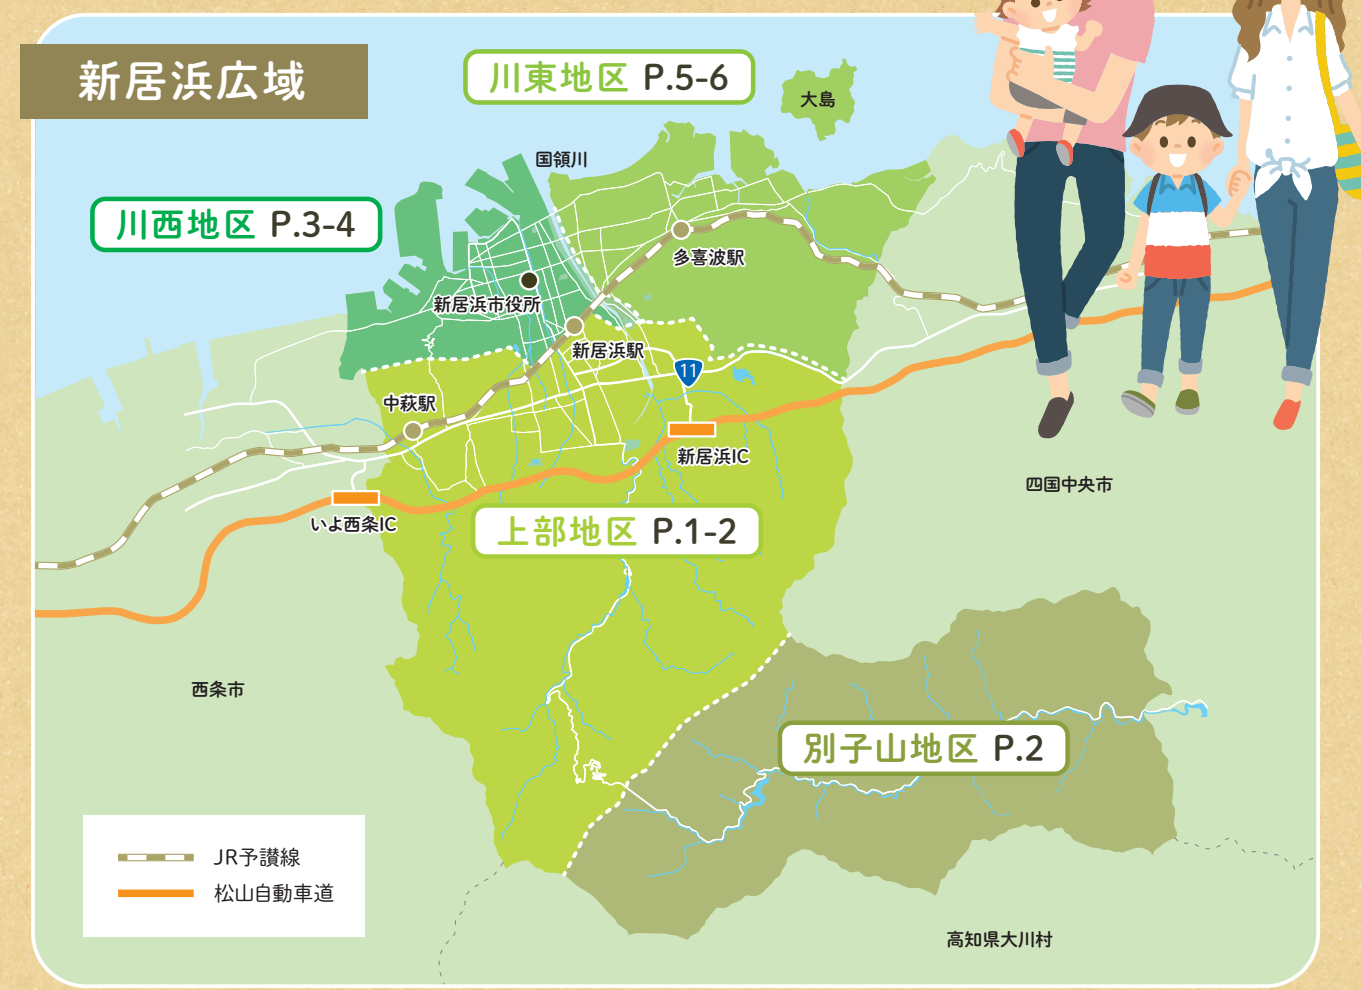

地域子育て支援拠点8カ所の一覧

- | | | |
|------|---|---|
| 上部地区 | 泉川保育園地域子育て支援センター 新居浜市松原町11-15 D2
TEL.0897-44-6611 利用時間 10時～16時
開設日 月～金 休日 土・日・祝日・お盆・地方祭・年末年始 |  |
| | プラネットキッズ 新居浜市上泉町8-5創作ビル401 D2
TEL.0897-47-6775 利用時間 10時～16時
開設日 月～金 休日 土・日・祝日・お盆・地方祭・年末年始 |  |
| | moku moku hiroba (R6.4月開設) 新居浜市萩生407-2 B2
TEL.0897-47-6690 利用時間 10時～16時
開設日 月～金 休日 土・日・祝日・お盆・地方祭・年末年始 |  |
| 川西地区 | 朝日保育園地域子育て支援センター 新居浜市新須賀町3丁目4-5 E2
TEL.0897-33-0188 利用時間 10時～16時
開設日 月～金 休日 土・日・祝日・お盆・地方祭・年末年始 |  |
| | 子育て広場キッズ・政枝 新居浜市政枝町2丁目2-1 E5
TEL.0897-47-8180 利用時間 10時～16時
開設日 月～金 休日 土・日・祝日・お盆・地方祭・年末年始 |  |
| | 子育て広場 ポノ 新居浜市前田町8-8(イオンモール新居浜1階) C3
TEL.0897-47-7776 利用時間 10時～17時 ※育児相談は10時～16時
広場・一時預かり 開設日 月・火・木～日 休日 水・地方祭・年末年始
育児相談 開設日 月・火・木～土 休日 水・日・地方祭・年末年始 |  |
| 川東地区 | にこちゃんパーク 新居浜市多喜浜1丁目2-16(コミュニティハウス三恵1階) D3
TEL.0897-46-4545 利用時間 9時30分～15時30分
開設日 月・火・木・金 休日 水・土・日・祝日・お盆・地方祭・年末年始 |  |
| | 子育てひろばピノッキオ 新居浜市高田1丁目1-64 C3
TEL.0897-34-6121 利用時間 10時～16時
開設日 月～金 休日 土・日・祝日・お盆・地方祭・年末年始 |  |

情報発信中！
子育て応援サイト

新居浜市から
育児を応援する行政サービスガイド「ママフレ」
<https://niihama-city.mamafre.jp>

愛媛県から
愛顔の子育て応援サイト「きらきらナビ」
<https://www.ehime-kirakira.com>

発行/株式会社マミーズファミリー 愛媛県松山市南町2丁目8-17 TEL.089-947-7881
 発行日/2024年3月 ※内容によっては変更になる場合があります。

にいはま 子育てマップ

日々の子育てに役立つ情報を地区ごとにまとめました。
 身近な学校や商業施設など、「知ってよかった！」がいっぱい。
 にいはま生活を家族みんなで楽しんでくださいね！

発行:株式会社マミーズファミリー 

上部地区

保育施設(保育園・地域型保育・認可外保育施設) ● 幼稚園 ● 認定こども園 ● 地域子育て支援拠点施設 ▲ 児童館 ● 子育てサロン ●

※施設を利用の際には、開設(館)日時などを確認してから利用しましょう。

川西地区

保育施設(保育園・地域型保育・認可外保育施設) ● 幼稚園 ● 認定こども園 ● 地域子育て支援拠点施設 ▲ 児童館 ● 子育てサロン ●

※施設を利用の際には、開設(館)日時などを確認してから利用しましょう。

川東地区

保育施設(保育園・地域型保育・認可外保育施設) ● 幼稚園 ● 認定こども園 ● 地域子育て支援拠点施設 ▲ 児童館 ● 子育てサロン ●

※施設を利用の際には、開設(館)日時などを確認してから利用しましょう。