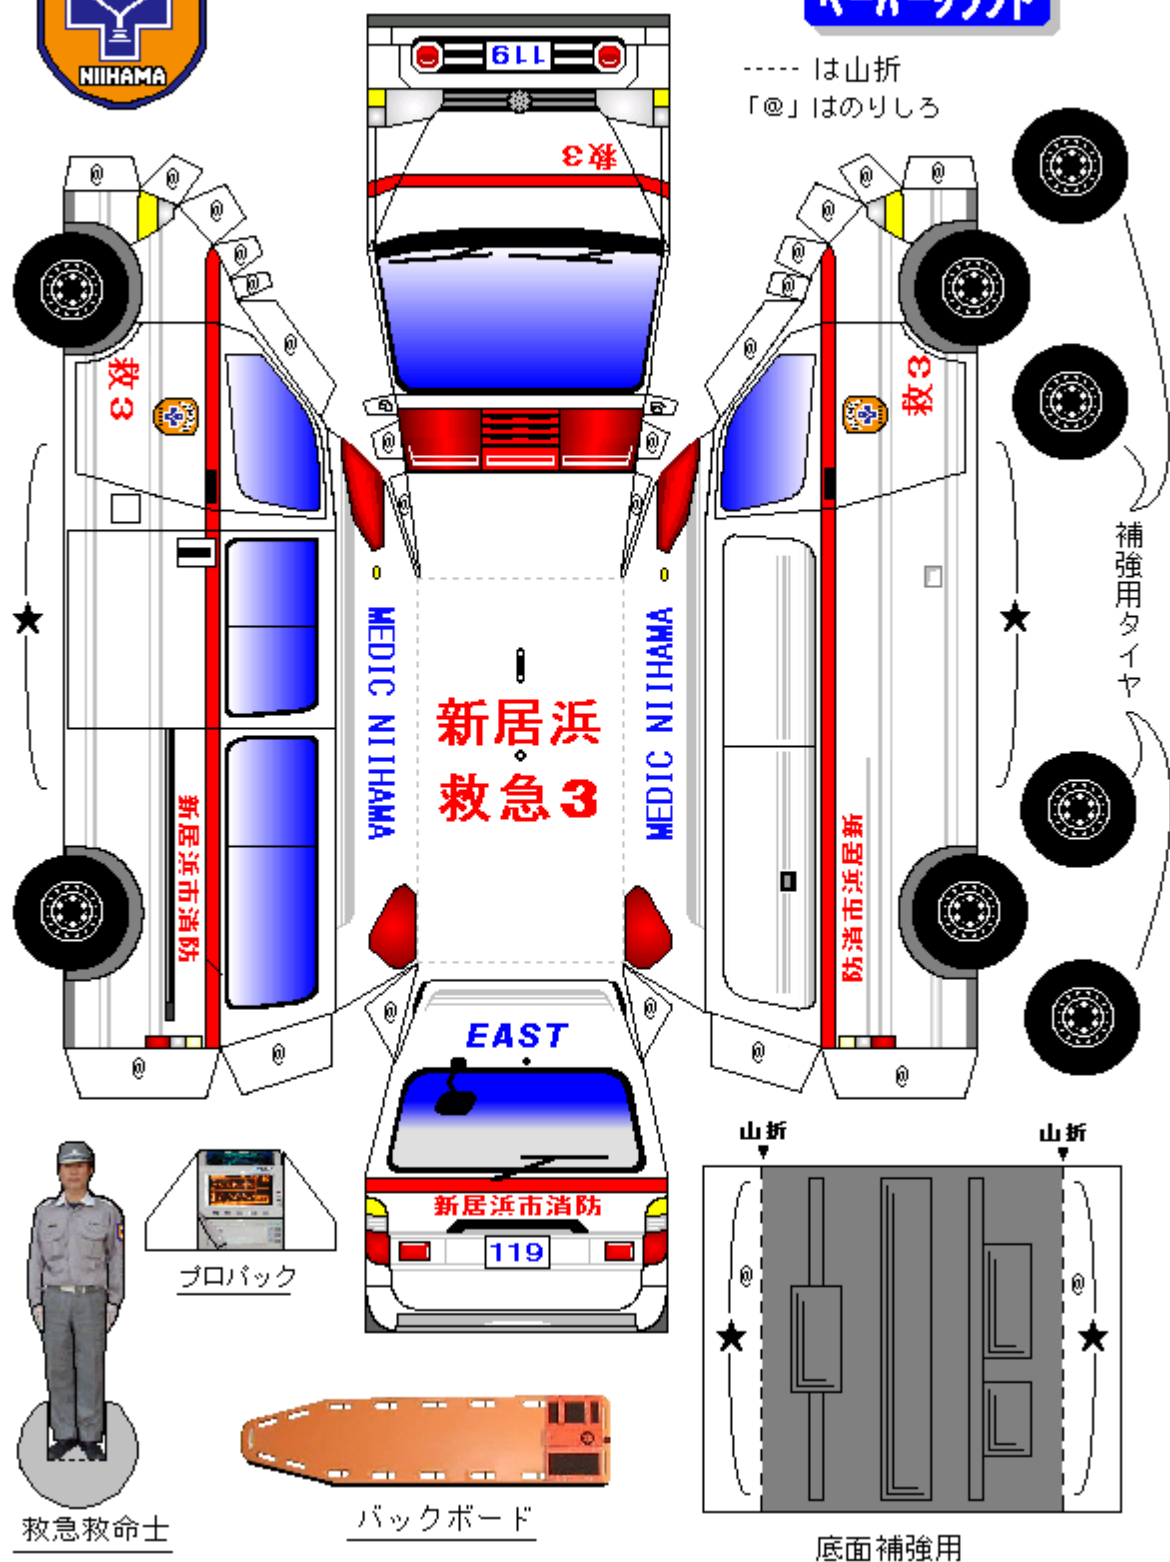

# 新居浜市消防本部 高規格救急車

ペーパーラフト

----- は山折  
「@」はのりしろ

救急救命士

バックボード

底面補強用