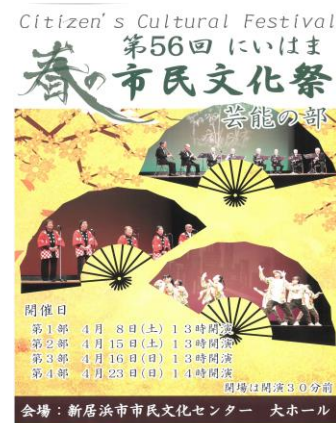

公民館講座「船木を歩こう」

～船木を歩いて健康づくり～

*第2回 5月31日(水) えんとつ山
 *参加費 200円
 ※物価高騰のため参加費が200円になります!
 ご理解のほどよろしく願いいたします。

春の市民文化祭 芸能の部

4月16日(日)市民文化センター 大ホールで春の市民文化祭が開催されました。船木から能楽(仕舞い)が初参加していただきました。能楽(のうがく)は、「能」と「狂言」からなる古典芸能で日本の伝統芸能です。

会場の大勢の方の目を楽しませていただきました。
 ご出演ありがとうございました。

楽 SPO 船木からのお知らせ

3世代交流ふれあい軽スポーツ大会のご案内

- 日 時・・・5月14日(日) 8:30～
- 場 所・・・船木小学校体育館
- 種 目・・・スマイルボウリング
(1チーム5人、子ども可)
シャッフルボード
(1チーム4人)
- 参加無料、参加賞あり

努力義務 ヘルメット着用を!!

ヘルメットを
着用しましょう