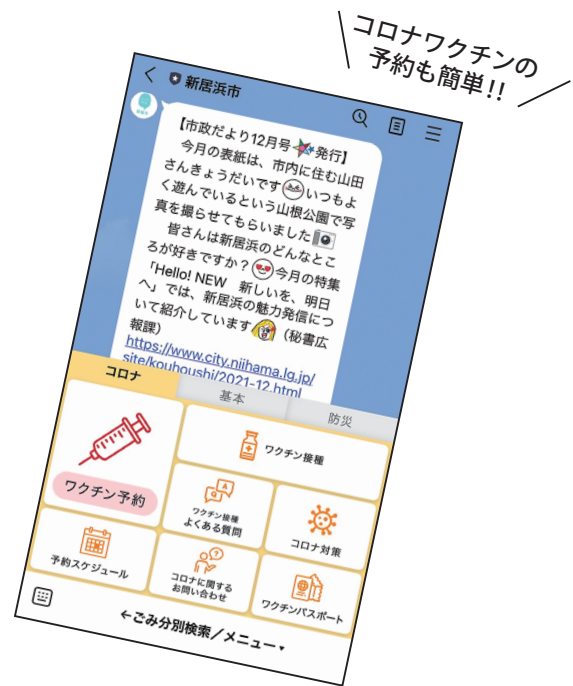

市政だよりにはない情報も？

最新の情報が分かる？

災害時は特に重要？

市公式 広報ツールの紹介

市では、市政だよりやホームページのほか、さまざまな広報ツールで情報発信をしています。全て無料で利用できますので、ぜひご活用ください（通信料は別途必要）。

新居浜市を友だち登録すると、イベント情報などの行政情報を受け取ることができます。またトーク画面のコロナ・基本・防災のタブからさまざまな情報を取得できます。ぜひご活用ください。

【ユーザー名】 新居浜市
【ID】 @niihama_city

道路や公園で損傷を見つけたら!!

道路の陥没や公園遊具の損傷などを見つけたら、基本タブの「損傷報告」からご連絡ください。道路や公園の維持管理のため、情報を収集します。

こちらのアイコンをタップすると、通報ができます。損傷箇所の写真や位置情報などを送信してください。

新居浜いんぷおから LINE へ

令和4年3月末に廃止する行政情報配信アプリ「新居浜いんぷお」から、防災情報などをLINEへ移行し、下の画像のように防災タブにまとめています。

新居浜いんぷおを登録している人は、LINEの登録をお願いします。

140 字以内の簡潔な情報はこちら

もう少し詳しい情報はこちら

どちらもインターネットを利用したサービスです。

市では、イベント情報や行政情報、季節ごとの市内の風景などを随時発信しています。また Facebook については、新アカウント作り直しましたので、再度登録をお願いいたします。

Facebook

Twitter

新アカウントです

メールマガジン

不審者情報などをチェックしたい人はメールマガジンがオススメです。配信を希望する項目を以下の中から選択します（複数選択可能）。

☆メールマガジン項目☆

- 【アンケート】
- 【防災・災害情報】
- 【防犯・見守り・不審者情報】
- 【健康・子育て情報】
- 【イベント・観光情報】
- 【市議会情報】
- 【無料相談情報】
- 【行政からのお知らせ】

登録はこちら ▶

YouTube

CATV で毎日 1 回放送している行政広報番組「マイタウンにいはま」や PR 動画、移住に関する動画などを配信しています。