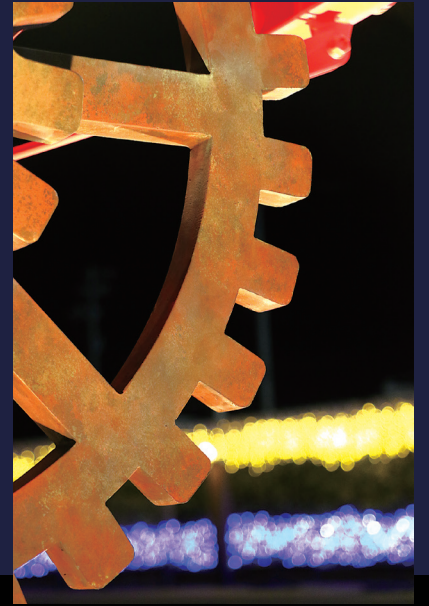

金栄小学校ドリームツリー

(～ 1/8) 17:30～22:00

冬の夜彩る 光の装飾

市内各所で、色とりどりのイルミネーションが彩りを添えています。今回はそのうち5カ所を写真で紹介します。

寒い冬の夜、心まで温くなるような光のアートを楽しんでください。

垣生公民館 (～ 1/7) 17:30～23:00

J R新居浜駅前 人の広場
(~ 2/22) 18:00~22:00

マイントピア別子
(~ 1/31) 17:00~22:00