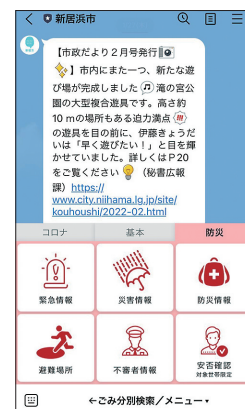

新型コロナウイルス感染症の発生状況によっては、施設の休業や、イベントなどの中止・延期の可能性があります。詳細は各 HP で確認するか、主催団体などへお問い合わせください。

問い合わせ

※新居浜市の市外局番は [0897]

総合案内 65-1234

(休日・夜間)	33-5151
上下水道局	65-1331
(休日・夜間)	65-1334
別子山支所	64-2011
上部支所	43-6101
川東支所	46-1180
消防本部	34-0119
消防テレフォンサービス	33-6800

人口・世帯数

(令和4年1月末日現在)

人口	116,478 人	(-146)
男	56,077 人	(-76)
女	60,401 人	(-70)
世帯	57,522 世帯	(-92)

() は前月比

市の広報ツール

SNS (ソーシャル・ネットワーキング・サービス)

facebook

LINE

twitter

YouTube

新居浜いんぷおの停止について

行政情報配信アプリ「新居浜いんぷお」につきまして、3月末をもって停止します。災害情報などについては、市公式 LINE へ移行していますので、LINE の登録をお願いします。

CONTENTS 目次

- 03 マイナンバーカードがあれば
コンビニで住民票が取れるんです
- 04 新型コロナワクチン
5～11歳の接種が始まります
- 06 もっと知って！自治会の活動
住みよいまちへ地域で育む絆
- 10 つどう・まなぶ・むすぶ
みんなの拠点 公民館
- 12 燃やすごみの分別を！
- 13 親しみやすい広報を目指して
- 14 市政ニュース
オンラインスマホ教室が出張します／窓口の特別時間延長・臨時開庁を実施します ほか
- 20 まちの話題／まちづくりタウンミーティングを開催しました！／おおきくなあれ
- 22 にいはま市議会だより
- 26 お役立ちカレンダー
- 27 保健の窓口
- 29 おしらせ ※P36からご覧ください。
- 37 無料相談
- 38 新居浜の玉手箱