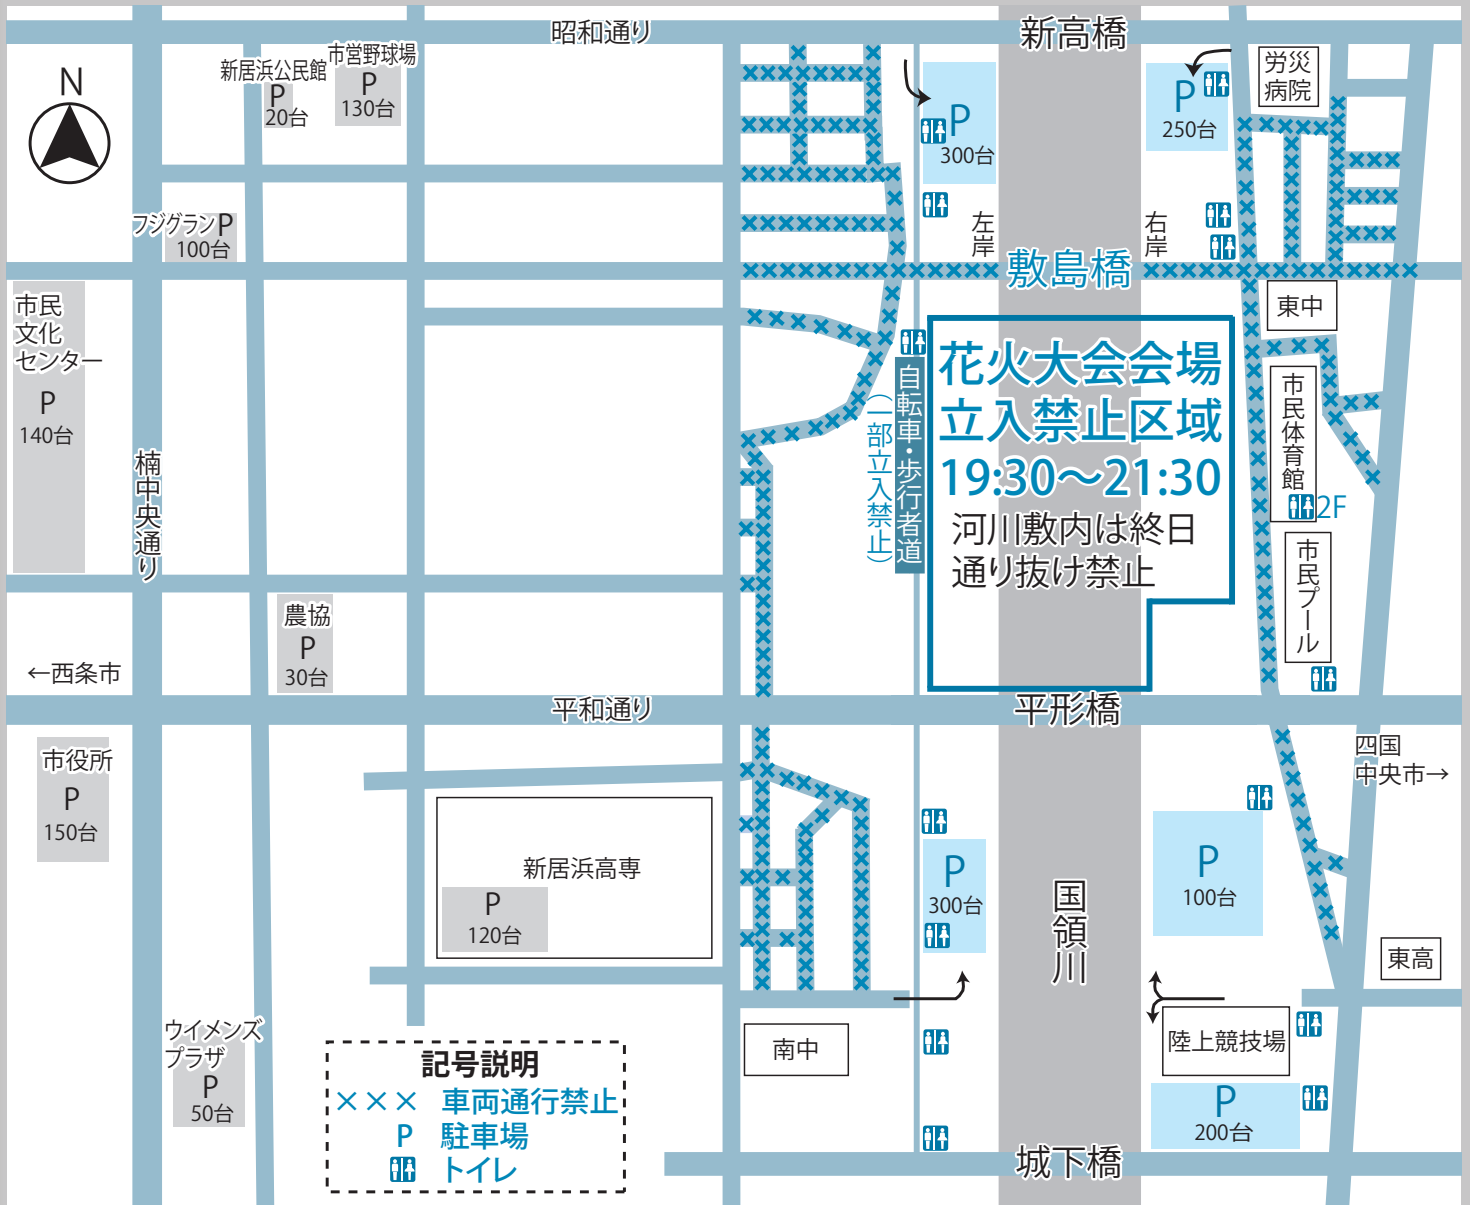

第 67 回 に い は ま

納 涼 花 火 大 会

観光物産課 ☎ 65-1261  
新居浜商工会議所 ☎ 33-5581

日 時

7 月 26 日(金) 20:00 ~ 21:00

※雨天時は 29 日(月)、30 日(火)、31 日(水)に順延

場 所

国領川河川敷 平形橋北側

# 交通規制図 (19:00 ~ 21:30)

## ★大事なお知らせ

- ① **場所取り**：河川敷の自転車・歩行者道上での場所取りはしないでください。また、花火大会終了後の通行の妨げになりますので、河原の石をレジャーシートの重しに使用しないでください。
- ② **交通規制**：敷島橋は歩行者のみ通行可能です。また、規制区域内に住んでいる人で、制限時間内に車両などを乗り入れる場合には、警察署の許可証が必要です。
- ③ **立入禁止区域**：立入禁止区域は危険ですので、絶対に立ち入らないでください。立入禁止区域に進入した場合、花火を中止する場合があります。
- ④ **指定駐車場**：河川敷に指定駐車場を設けていますが、混雑を避けるため、河川敷以外の駐車場もご利用ください。

- ⑤ **トイレ**：市民体育館2階、河川敷の両岸にあります。
- ⑥ **ごみ**：袋を持参し、ごみは持ち帰ってください。
- ⑦ **その他**
  - ・観客の安全確保および大会の円滑な進行のため、花火大会開催中、会場においてドローンなどの無線操作による飛行物の使用を禁止します。ご理解、ご協力をお願いします。
  - ・花火大会会場周辺は大変混雑します。スマートフォンや携帯電話の画面を見ながらの歩行は大変危険ですので、絶対にしないでください。
  - ・風向きによって、打ち上げ場所周辺に花火の燃えかすが飛散する恐れがありますのでご注意ください。