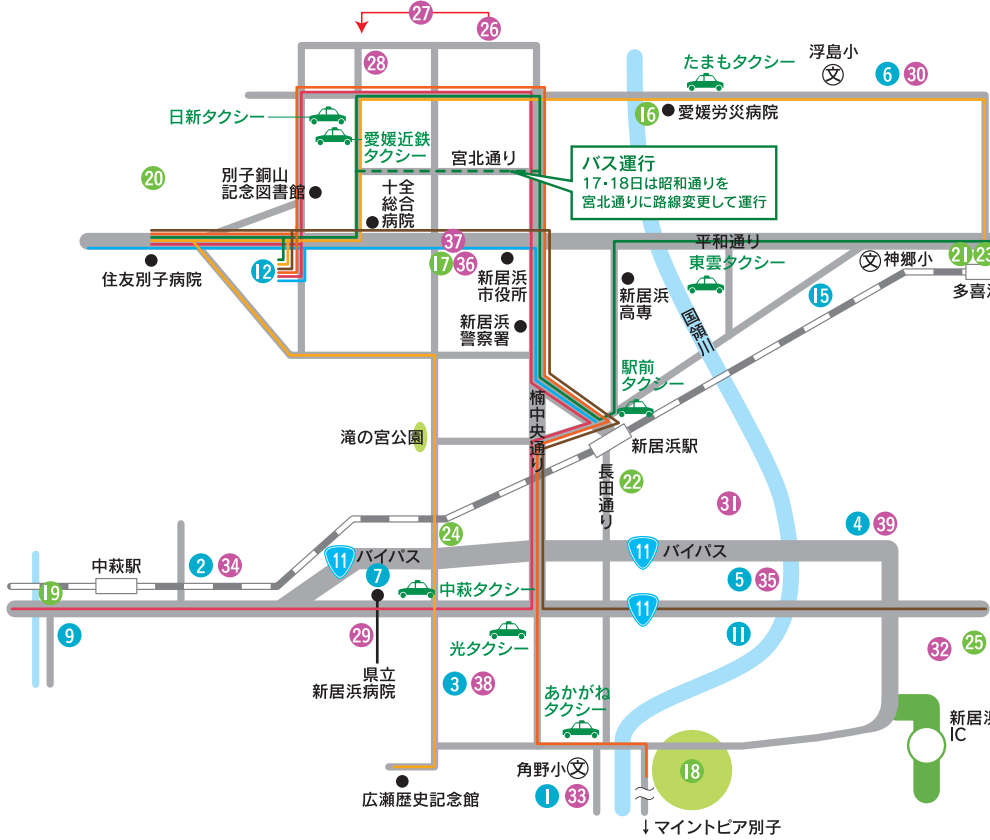

バス路線・タクシー会社・JR特急列車・祭り会場案内

※バスのダイヤ路線は太鼓台の運行状況により変更になる場合もございます。

◎新居浜太鼓祭り開催場所

- | | |
|---------------|-----------------|
| 10月16日 | 10月17日 |
| 1 内宮神社 | 20 工場前 |
| 2 萩岡神社 | 21 多喜浜駅前 |
| 3 白山神社 | 22 マルコシセンター新居浜店 |
| 4 東臺神社 | 23 多喜浜駅前ロータリー |
| 5 浦渡神社 | 24 フジ本郷店 |
| 6 八幡神社 | 25 池田池公園 |
| 7 中萩さらさら公園 | 10月18日 |
| 8 旧道(楠崎~阿島) | 26 大江浜 |
| 9 クスリのアオキ大生院店 | 27 船御幸 |
| 10 天神浜通り | 28 中須賀海岸 |
| 11 マルナカ新居浜本店 | 29 中萩小学校 |
| 12 イオンモール新居浜 | 30 八幡神社 |
| 13 天神浜通り | 31 泉川小学校 |
| 14 ザ・ビッグ松神子店 | 32 船木小学校 |
| 15 下郷ふれあい公園 | 33 内宮神社 |
| 10月17日 | 34 萩岡神社 |
| 16 国領川河川敷公園 | 35 浦渡神社 |
| 17 一宮の杜ミュージアム | 36 一宮の杜ミュージアム |
| 18 山根グラウンド | 37 一宮神社 |
| 19 渦井川河川敷 | 38 白山神社 |
| | 39 東臺神社 |

バス路線

- せとうちバス新居浜営業所 TEL.0897-46-6820
- 今治 - 小松 - 西条 - 新居浜駅線
 - 西条 - 中萩・東城 - 新居浜駅 - 新居浜西BT線
 - 広瀬公園 - 新居浜西BT - 十全総合病院前 - 元塚 - 労災病院前 - 多喜浜線
 - 新居浜西BT - 元塚 - 平形 - 多喜浜 - 黒島線
 - 新居浜西BT - 新居浜駅 - 山根 - マイントピア別子線
 - 新居浜 - 土居 - 三島 - 川之江線

- 祭り各会場の時刻は、太鼓台の運行状況により変わる場合がございます。
- 各祭り会場は大変混雑いたします。安全には充分注意してご覧ください。
- 会場までのバス便・所要時間は交通事情で大きく変わる場合がございます。かきくらべ開催前後は、太鼓台の運行等で渋滞が予想されます。余裕をもってお出かけください。
- 各会場及び交通規制の予定は、9月11日時点で各地区太鼓台運営委員会(協議会)から提供された情報を基に作成したものです。

- 太鼓台周辺は大変危険ですので、近づかない様にしてください。
- 太鼓台同士の鉢合わせ(喧嘩)は、主催者である各地区太鼓台運営委員会(協議会)の取り決めにより禁止されています。